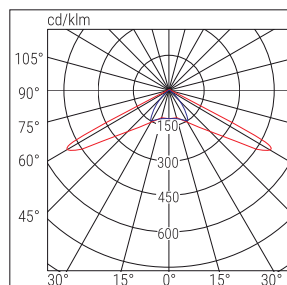

LUNGALUCE 3m

85%

■ C0-C180   ■ C90-C270