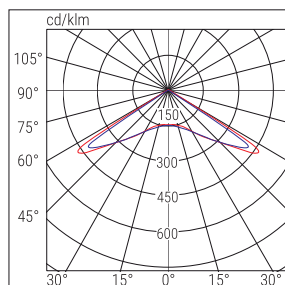

LARGALUCE 3m

90%

■ C0-C180   ■ C90-C270