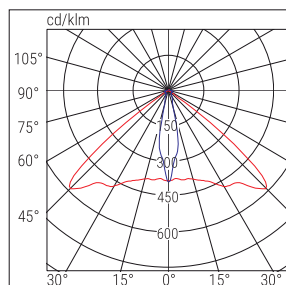

ALTORSCHIO

87%

LUNGALUCE 3m

85%

■ C0-C180 ■ C90-C270

LUNGALUCE 7m

85%

■ C0-C180 ■ C90-C270