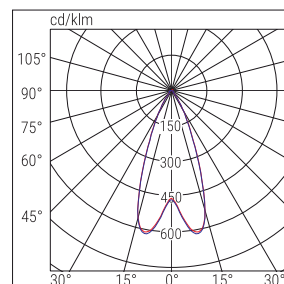

Riferimento Norma UNI EN 1838

Lente	Altezza (m) 	Interasse (m) VIE DI ESODO 		Superficie illuminata (m) GRANDI AREE 	
		Parete	Plafone	Parete	Plafone
Lungaluce 3m	3	-	11	-	-
Lungaluce 7m	7	-	28	-	-
Largaluce 3m	3	-	-	-	7X7
Largaluce 7m	7	-	-	-	20x20
Altorschio	7	-	-	-	Ø3m - 30lx

illuminamento >1lx a pavimento lungo la linea centrale senza riflessioni Emax/Emin <40   illuminamento >0.5lx a pavimento senza riflessioni Emax/Emin <40

Prestazioni riferite all'apparecchio Cod. Ord. 19461 900lm   Coefficiente di manutenzione 0.8

ALTORSCHIO

87%