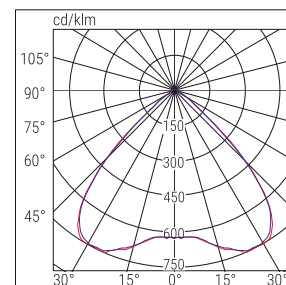

LARGALUCE 7m

87%

■ C0-C180   ■ C90-C270

	Cod. ord.	W eq.	Descrizione	Versione	Autonomia h	Batteria	Flusso SE lm	Batt. AUTORIPARA IN DOTAZIONE Flusso SE lm	Flusso SA lm		Assorbimento		Peso Kg	Imb. Sing/ Mult.	Conform.		
									DC	AC	DC	AC					
AT-CBL	19461	24GL	INFINITA GL 5X SA/SE CBL LTO	SA/SE	1/1.5/2/3/8	2x4.8V 1.2Ah LTO	900/600/470/330/130		250		4.8W	0.6	1/6		AUTOTEST CENTR.		
	19471	36	INFINITA ULTIMATE 5X SA/SE LTO	SA/SE/PS	1/1.5/3*	2x9.6V 1.2Ah LTO		1500/1000/550	700	13W	0.6	1/6		CENTRALTEST			
			LGFM	Apparecchi Autonomi con Diagnosi Centralizzata Radio integrando il Modulo Cod. ord. 15037													
			DALI	Apparecchi Autonomi con Diagnosi Centralizzata Dali integrando il Modulo Cod. ord. 15038													BATTERIA CENTRALIZZATA
LG230	31172	24	INFINITA 5X LGS230 SA/SE XL						1100	11.4W	12.4VA	0.6	1/6				
LG24	32112	24	INFINITA 5X LGS24 SA/SE XL				500		1100	4.3W	11.4VA	0.6	1/6				
HT230	31176	24	INFINITA 5X HT XL				-		1100	10.5W	10.8VA	0.6	1/6				

* Flusso e autonomia indicati sono riferiti all'apparecchio impostato in ALTO FLUSSO - con impostazione LUNGA DURATA l'autonomia raddoppia e il flusso si riduce

SEGUE >