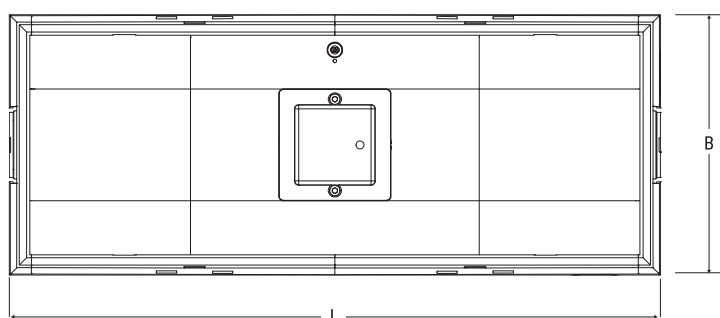

Dimensioni mm

L	B	H
325	130 152	45

020

Riferimento Norma UNI EN 1838

Lente	Altezza (m) 	Interasse (m) VIE DI ESODO 		Superficie illuminata (m) GRANDI AREE 	
		Parete	Plafone	Parete	Plafone
Lungaluce 3m	3	-	11	-	-
Lungaluce 7m	7	-	28	-	-
Largaluce 3m	3	-	-	-	7X7
Largaluce 7m	7	-	-	-	20x20
Altorschio	7	-	-	-	Ø3m - 30lx