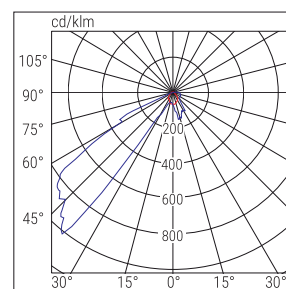

TUTTIFRUTTI 6

■ C90-C270 ■ C0-C180

	Cod. ord.	Descrizione	Versione	Autonomia h	Batteria	Flusso SE lm	Flusso SA lm	Assorbimento		Peso Kg	Imballo Sing/Mult.		
								DC	AC				
TR	TUTTIFRUTTI 2											TRADIZIONALI	
	4607	TUTTIFRUTTI 2-3 LED SE 2h	SE	2	LiFe 3.2V 0.2Ah	30				0.7W	0.25		1/6
	TUTTIFRUTTI 6												
	4609	TUTTIFRUTTI 6 LED SE 2h	SE	2	NiCd 3.6V 0.4Ah	70	-			0.7W	0.25	1/24