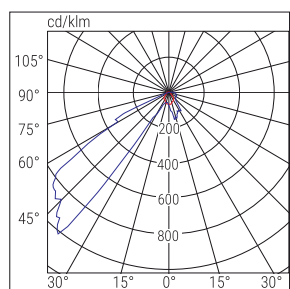

TUTTIFRUTTI 2

■ C90-C270 ■ C0-C180