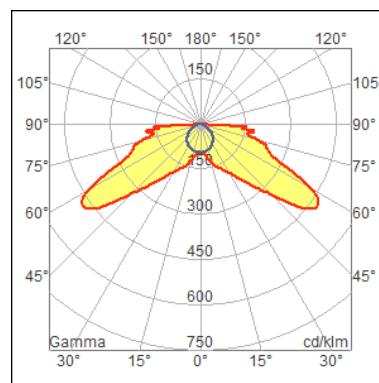

Parametri Fotometrici

Rilievo	12182e2h
Codice CIE	[57, 89, 98, 100, 100]
Tipo Ottica	Simmetrica

Note

Flusso SE[lm]: 750/450/350 _____ Autonomia[h]: 2/4/6

Norme

2014/35/EU
 2014/30/EU
 874/2012/CE
 2009/125/CE
 CEI EN 62034
 CEI EN 60598-2-2
 CEI EN 60598-2-22