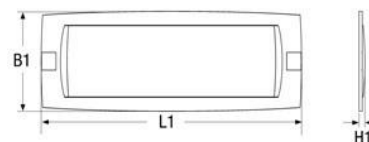

Parametri Fotometrici

Rilievo	12182e2h
Codice CIE	[57, 89, 98, 100, 100]
Tipo Ottica	Simmetrica

Note

Flusso SE[lm]: 750/450/350 _____ Autonomia[h]: 2/4/6

Norme

2014/35/EU
 2014/30/EU
 874/2012/CE
 2009/125/CE
 CEI EN 62034
 CEI EN 60598-2-2
 CEI EN 60598-2-22