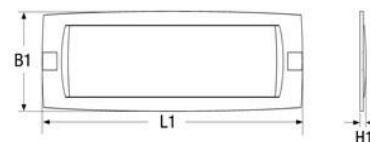

Scheda Tecnica

Dati Commerciali e Generali

Tipo Prodotto	Esterni/Interni - Illuminazione di emergenza
Modello	Logica LED
Codice	31120
Descrizione	LOGICA LED LGS 230 ULTIM LS-UV
Codice EAN	8002219744876
Colori disponibili	Bianco Segnale RAL 9003
Applicazione	Uffici, Ambienti Pubblici, Industrie, Illuminazione di emergenza
Peso Netto [kg]	1.8
Dimensioni [mm]	147x406x63
Pezzi per Confezione	6

Caratteristiche Tecniche

Classe Isolamento	II
Grado IP	65
Grado Tenuta agli Urti IK	8
Tenuta al Fuoco [°C]	850
Materiale	Policarbonato
Tipo Alimentazione Sorgente in Emergenza	Apparecchio ad alimentazione centralizzata
Modalità Operativa in Emergenza	Selezionabile
Sistema di Diagnosi	Apparecchio con diagnosi centralizzata
Distanza di Visibilità (EN1838) [m]	20
Tensione [V]	230
Frequenza [Hz]	50
Potenza Apparecchio [W]	15
Autonomia [h]	---
Flusso Apparecchio [lm]"	1400
Efficienza Luminosa [lm/W]	94
Intervallo Temp. Ambiente [°C]	-20 ÷ 40
Sorgente	CCT 5000 K - CRI 80
Flusso Lampada [lm]	1400
Indice Rischio Fotobiologico (EN 62471)	Rischio 0