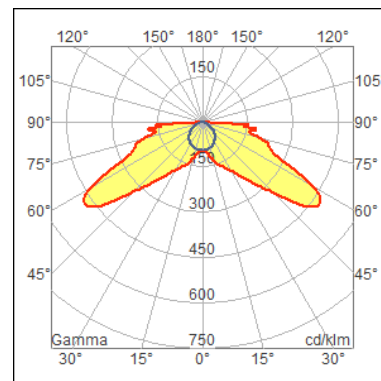

Caratteristiche Tecniche

Classe Isolamento	II
Grado IP	65
Grado Tenuta agli Urti IK	8
Tenuta al Fuoco [°C]	850
Materiale	Policarbonato
Tipo Alimentazione Sorgente in Emergenza	Apparecchio ad alimentazione centralizzata
Modalità Operativa in Emergenza	Selezionabile
Sistema di Diagnosi	Apparecchio con diagnosi centralizzata
Distanza di Visibilità (EN1838) [m]	20
Tensione [V]	230
Frequenza [Hz]	50
Potenza Apparecchio [W]	15
Autonomia [h]	---
Flusso Apparecchio [lm]"	1400
Efficienza Luminosa [lm/W]	94
Intervallo Temp. Ambiente [°C]	-20 ÷ 40
Sorgente	CCT 5000 K - CRI 80
Flusso Lampada [lm]	1400
Indice Rischio Fotobiologico (EN 62471)	Rischio 0