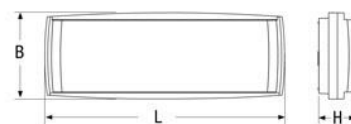

Caratteristiche Tecniche

Classe Isolamento	II
Grado IP	65
Grado Tenuta agli Urti IK	8
Tenuta al Fuoco [°C]	850
Materiale	Policarbonato
Tipo Alimentazione Sorgente in Emergenza	Apparecchio ad alimentazione centralizzata
Modalità Operativa in Emergenza	Selezionabile
Sistema di Diagnosi	Apparecchio con diagnosi centralizzata
Distanza di Visibilità (EN1838) [m]	20
Tensione [V]	230
Frequenza [Hz]	50
Potenza Apparecchio [W]	15
Autonomia [h]	---
Flusso Apparecchio [lm]"	1400
Efficienza Luminosa [lm/W]	94
Intervallo Temp. Ambiente [°C]	-20 ÷ 40
Sorgente	CCT 5000 K - CRI 80
Flusso Lampada [lm]	1400
Indice Rischio Fotobiologico (EN 62471)	Rischio 0