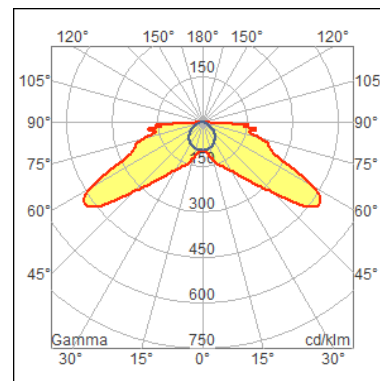

Scheda Tecnica

Dati Commerciali e Generali

Tipo Prodotto	Esterni/Interni - Illuminazione di emergenza
Modello	Logica LED
Codice	31141
Descrizione	LOGICA 11W LED LGS230 LS-UV
Codice EAN	8002219746412
Colori disponibili	Bianco Segnale RAL 9003
Applicazione	Uffici,Ambienti Pubblici,Industrie,Illuminazione di emergenza
Peso Netto [kg]	1.8
Dimensioni [mm]	147x406x63
Pezzi per Confezione	6

Parametri Fotometrici

Rilievo	31141o
Codice CIE	[57,89,98,100,100]

Note

Sistema Diagnosi: LG230 _____ Flusso SA[lm]: 500

Norme

2014/35/EU
2014/30/EU
874/2012/CE
2009/125/CE
CEI EN 62034
CEI EN 60598-2-2
CEI EN 60598-2-22