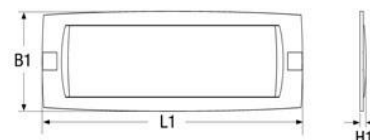

Scheda Tecnica

Dati Commerciali e Generali

Tipo Prodotto	Esterni/Interni - Illuminazione di emergenza
Modello	Logica LED
Codice	31141
Descrizione	LOGICA 11W LED LGS230 LS-UV
Codice EAN	8002219746412
Colori disponibili	Bianco Segnale RAL 9003
Applicazione	Uffici,Ambienti Pubblici,Industrie,Illuminazione di emergenza
Peso Netto [kg]	1.8
Dimensioni [mm]	147x406x63
Pezzi per Confezione	6

Caratteristiche Tecniche

Classe Isolamento	II
Grado IP	65
Grado Tenuta agli Urti IK	8
Tenuta al Fuoco [°C]	850
Materiale	Policarbonato
Tipo Alimentazione Sorgente in Emergenza	Apparecchio ad alimentazione centralizzata
Modalità Operativa in Emergenza	Selezionabile
Sistema di Diagnosi	Apparecchio con diagnosi centralizzata
Distanza di Visibilità (EN1838) [m]	20
Tensione [V]	230
Frequenza [Hz]	50
Potenza Apparecchio [W]	6.4
Autonomia [h]	---
Flusso Apparecchio [lm]"	500
Efficienza Luminosa [lm/W]	79
Intervallo Temp.Ambiente [°C]	-20 ÷ 40
Sorgente	CCT 5000 K - CRI 80
Flusso Lampada [lm]	500
Indice Rischio Fotobiologico (EN 62471)	Rischio 0