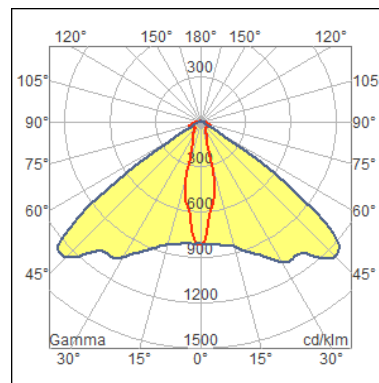

Scheda Tecnica

Dati Commerciali e Generali

Tipo Prodotto	Esterni/Interni - Antideflagranti
Modello	Lungalargaluce Extreme LED
Codice	32083
Descrizione	L.LARGA EXTREME LGS24 LS-UV
Codice EAN	8002219746382
Colori disponibili	Grigio
Peso Netto [kg]	0.9
Dimensioni [mm]	183x179x57
Pezzi per Confezione	6

Caratteristiche Tecniche

Volume [m3]	0.002347
Classe Isolamento	III
Grado IP	65
Grado Tenuta agli Urti IK	9
Tenuta al Fuoco [°C]	960
Materiale	Alluminio pressofuso
Tipo Alimentazione Sorgente in Emergenza	Apparecchio ad alimentazione centralizzata
Modalità Operativa in Emergenza	Selezionabile
Sistema di Diagnosi	Apparecchio con diagnosi centralizzata
Tensione [V]	1
Potenza Apparecchio [W]	7.4
Flusso Apparecchio in Emergenza [lm]	902
Autonomia [h]	---
Intervallo Temp.Ambiente [°C]	-20 ÷ 40
Sorgente	CCT 4000 K - CRI 70

Parametri Fotometrici

Rilievo	32083e_LONG_7m
Codice CIE	[57,89,98,100,100]
Tipo Ottica	Simmetrica/Asimmetrica

Note

Sistema Diagnosi: LG24 _____ Flusso SA[lm]: 1400
Ottiche: LONG_7m / WIDE_7m / HIGHRISK / LONG_3m / WIDE_3m

Norme

2014/35/EU
2014/30/EU
874/2012/CE
2009/125/CE
CEI EN 62034
CEI EN 60598-2-2
CEI EN 60598-2-22

Marchi