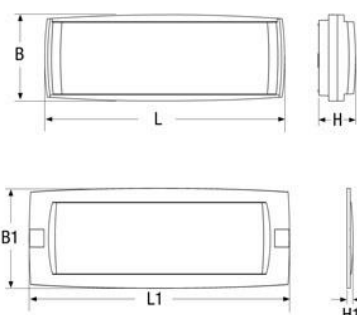

Scheda Tecnica

Dati Commerciali e Generali

Tipo Prodotto	Esterni/Interni - Illuminazione di emergenza
Modello	Logica LED
Codice	32089
Descrizione	LOGICA LED 36W LGS24 LS-UV
Codice EAN	8002219744883
Colori disponibili	Bianco Segnale RAL 9003
Applicazione	Uffici,Ambienti Pubblici,Industrie,Illuminazione di emergenza
Peso Netto [kg]	1.8
Dimensioni [mm]	147x406x63
Pezzi per Confezione	6

Caratteristiche Tecniche

Volume [m3]	0.00504
Classe Isolamento	III
Grado IP	65
Grado Tenuta agli Urti IK	7
Tenuta al Fuoco [°C]	850
Materiale	Policarbonato
Tipo Alimentazione Sorgente in Emergenza	Apparecchio ad alimentazione centralizzata
Modalità Operativa in Emergenza	Selezionabile
Sistema di Diagnosi	Apparecchio con diagnosi centralizzata
Distanza di Visibilità (EN1838) [m]	20
Tensione [V]	1
Potenza Apparecchio [W]	4.3
Flusso Apparecchio in Emergenza [lm]	400
Autonomia [h]	---
Intervallo Temp.Ambiente [°C]	-20 ÷ 40
Sorgente	CCT 5000 K - CRI 80
Indice Rischio Fotobiologico (EN 62471)	Rischio 0

Marchi

Parametri Fotometrici

Rilievo	32089e
Codice CIE	[57,89,98,100,100]

Note

Sistema Diagnosi: LG24 _____ Flusso SA[lm]: 1400

Norme

2014/35/EU
2014/30/EU
874/2012/CE
2009/125/CE
CEI EN 62034
CEI EN 60598-2-2
CEI EN 60598-2-22