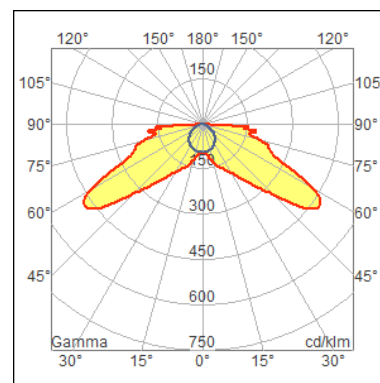

Scheda Tecnica

Dati Commerciali e Generali

Tipo Prodotto	Esterni/Interni - Illuminazione di emergenza
Modello	Logica LED
Codice	32096
Descrizione	LOGICA LED 8W LGS24 LS-UV
Codice EAN	8002219746436
Colori disponibili	Bianco Segnale RAL 9003
Applicazione	Uffici,Ambienti Pubblici,Industrie,Illuminazione di emergenza
Peso Netto [kg]	1.8
Dimensioni [mm]	147x406x63
Pezzi per Confezione	6

Parametri Fotometrici

Rilievo	32096e
Codice CIE	[57,89,98,100,100]

Note

Sistema Diagnosi: LG24 _____ Flusso SA[lm]: 400

Norme

2014/35/EU
2014/30/EU
874/2012/CE
2009/125/CE
CEI EN 62034
CEI EN 60598-2-2
CEI EN 60598-2-22