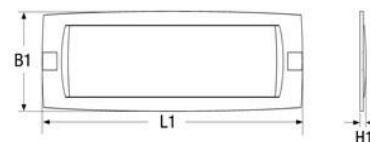

Scheda Tecnica

Dati Commerciali e Generali

Tipo Prodotto	Esterni/Interni - Illuminazione di emergenza
Modello	Logica LED
Codice	32096
Descrizione	LOGICA LED 8W LGS24 LS-UV
Codice EAN	8002219746436
Colori disponibili	Bianco Segnale RAL 9003
Applicazione	Uffici,Ambienti Pubblici,Industrie,Illuminazione di emergenza
Peso Netto [kg]	1.8
Dimensioni [mm]	147x406x63
Pezzi per Confezione	6

Caratteristiche Tecniche

Volume [m3]	0.004882
Classe Isolamento	III
Grado IP	65
Grado Tenuta agli Urti IK	7
Tenuta al Fuoco [°C]	850
Materiale	Policarbonato
Tipo Alimentazione Sorgente in Emergenza	Apparecchio ad alimentazione centralizzata
Modalità Operativa in Emergenza	Selezionabile
Sistema di Diagnosi	Apparecchio con diagnosi centralizzata
Distanza di Visibilità (EN1838) [m]	20
Tensione [V]	1
Potenza Apparecchio [W]	3.8
Flusso Apparecchio in Emergenza [lm]	400
Autonomia [h]	---
Intervallo Temp.Ambiente [°C]	-20 ÷ 40
Sorgente	CCT 5000 K - CRI 80
Indice Rischio Fotobiologico (EN 62471)	Rischio 0

Parametri Fotometrici

Rilievo	32096e
Codice CIE	[57,89,98,100,100]

Note

Sistema Diagnosi: LG24 _____ Flusso SA[lm]: 400

Norme

2014/35/EU
2014/30/EU
874/2012/CE
2009/125/CE
CEI EN 62034
CEI EN 60598-2-2
CEI EN 60598-2-22