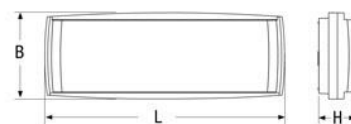

Caratteristiche Tecniche

Volume [m3]	0.004882
Classe Isolamento	III
Grado IP	65
Grado Tenuta agli Urti IK	7
Tenuta al Fuoco [°C]	850
Materiale	Policarbonato
Tipo Alimentazione Sorgente in Emergenza	Apparecchio ad alimentazione centralizzata
Modalità Operativa in Emergenza	Selezionabile
Sistema di Diagnosi	Apparecchio con diagnosi centralizzata
Distanza di Visibilità (EN1838) [m]	20
Tensione [V]	1
Potenza Apparecchio [W]	3.8
Flusso Apparecchio in Emergenza [lm]	400
Autonomia [h]	---
Intervallo Temp.Ambiente [°C]	-20 ÷ 40
Sorgente	CCT 5000 K - CRI 80
Indice Rischio Fotobiologico (EN 62471)	Rischio 0