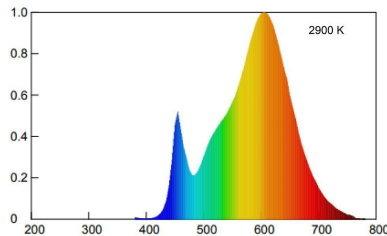

# Alogene Green

GREEN HALO 117 230W 230V R7S

Codice d'ordine: **54963**

**Descrizione:** Sorgenti luminose

**EAN:** 8002219595980

## CARATTERISTICHE TECNICHE ELETTRICHE E ILLUMINOTECNICHE

**POTENZA EQUIVALENTE:** 300W

**PORTALAMPADA:** R7s

**TIPOLOGIA TENSIONE DI ALIMENTAZIONE:** AC

**TENSIONE DI ALIMENTAZIONE AC:** 220.0 V÷230.0 V

**FREQUENZA ALIMENTAZIONE:** 50.0 Hz+60.0 Hz

**Ta:** 0.0 °C±

**Ra:** 100

**CCT:** 2900 K

**ANGOLO FASCIO LUMINOSO:** 360.0 °

**DIMMERABILE:** y

**CLASSE EFFICIENZA ENERGETICA:** 007