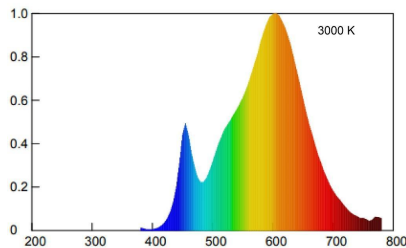

ECOLed GU10 95° Dimmerabile

SPOTLED DIM 6W 95° GU10 3000K

Codice d'ordine: **56123**

Descrizione: Sorgenti luminose
EAN: 8002219723260

CARATTERISTICHE TECNICHE ELETTRICHE E ILLUMINOTECNICHE

POTENZA EQUIVALENTE: 70W
PORTALAMPADA: GU10
TIPOLOGIA TENSIONE DI ALIMENTAZIONE: AC
TENSIONE DI ALIMENTAZIONE AC: 220.0 V+230.0 V
FREQUENZA ALIMENTAZIONE: 50.0 Hz+60.0 Hz
FATTORE DI POTENZA (Cos fi): 0.61
POTENZA ASSORBITA: 6 W
CONSUMO OGNI 1000h: 6.0 kW·h
EFFICIENZA: 84 lm/W
FLUSSO SORGENTE LUMINOSA: 510.0 lm
NUMERO ACCENSIONI: 30000
DURATA LAMPADA: 40000.0 h
Ta: -20.0 °C+45.0 °C
Ra: 80
CCT: 3000 K
STABILITA' DI COLORE (SDCM): SDCM6
MANTENIMENTO FLUSSO LUMINOSO L70/B50: 15000.0 h
ANGOLO FASCIO LUMINOSO: 95.0 °
DIMMERABILE: y
CLASSE EFFICIENZA ENERGETICA: 006
RISCHIO FOTOBIOLOGICO: RG0

INSTALLAZIONI E APPLICAZIONI

CARATTERISTICHE MECCANICHE

Dimensioni: **Diametro:** 50.0 mm **Altezza:** 56.0 mm
GRADO IP: IP20
QUANTITÀ IMBALLO SINGOLO/MULTIPLA/TRASPORTO: 1/10/100

CERTIFICATI E NORME