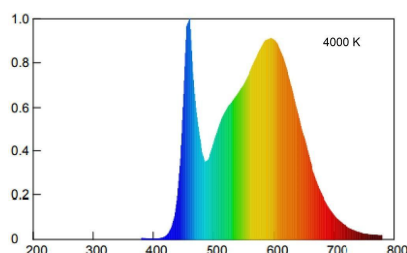

# ECOLed GU10 95° Dimmerabile

**Beghelli**

SPOTLED DIM 6W 95° GU10 4000K

Codice d'ordine: **56124**

**Descrizione:** Sorgenti luminose

**EAN:** 8002219723277

**FATTORE DI POTENZA (Cos fi):** 0.61

**POTENZA ASSORBITA:** 6 W

**CONSUMO OGNI 1000h:** 6.0 kW·h

**EFFICIENZA:** 89 lm/W

**FLUSSO SORGENTE LUMINOSA:** 510.0 lm

**NUMERO ACCENSIONI:** 30000

**DURATA LAMPADA:** 40000.0 h

**Ta:** -20.0 °C+45.0 °C

**Ra:** 80

**CCT:** 4000 K

**STABILITA' DI COLORE (SDCM):** SDCM6

**MANTENIMENTO FLUSSO LUMINOSO L70/B50:** 15000.0 h

**ANGOLO FASCIO LUMINOSO:** 95.0 °

**DIMMERABILE:** y

**CLASSE EFFICIENZA ENERGETICA:** 006

### CARATTERISTICHE MECCANICHE

**Dimensioni:** Diametro: 50.0 mm Altezza: 56.0 mm

**GRADO IP:** IP20

**QUANTITÀ IMBALLO SINGOLO/MULTIPLA/TRASPORTO:** 1/10/100