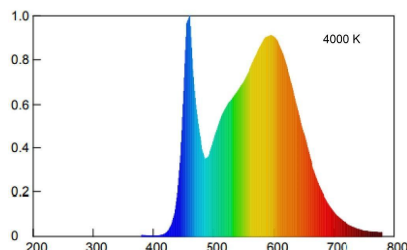

Saving LED Goccia

Beghelli

GOCCIA SAVING PREM E27 22W 4K

Codice d'ordine: **56157**

Descrizione: Sorgenti luminose

EAN: 8002219730114

CARATTERISTICHE TECNICHE ELETTRICHE E ILLUMINOTECNICHE

POTENZA EQUIVALENTE: 150W

EFFICIENZA: 113 lm/W

FLUSSO SORGENTE LUMINOSA: 2500.0 lm

NUMERO ACCENSIONI: 35000

DURATA LAMPADA: 35000.0 h

Ta: -20.0 °C÷45.0 °C

Ra: 80

CCT: 4000 K

STABILITA' DI COLORE (SDCM): SDCM6

Dimensioni: **Diametro:** 65.0 mm **Altezza:** 124.0 mm

GRADO IP: IP20

QUANTITÀ IMBALLO SINGOLO/MULTIPLO/TRASPORTO: 1/10/50

CERTIFICATI E NORME