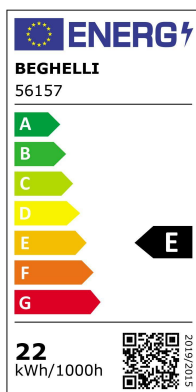

Saving LED Goccia

Beghelli

GOCCIA SAVING PREM E27 22W 4K

Codice d'ordine: **56157**

Descrizione: Sorgenti luminose

EAN: 8002219730114

CARATTERISTICHE TECNICHE ELETTRICHE E ILLUMINOTECNICHE

POTENZA EQUIVALENTE: 150W

PORTALAMPADA: E27

TIPOLOGIA TENSIONE DI ALIMENTAZIONE: AC

TENSIONE DI ALIMENTAZIONE AC: 220.0 V÷230.0 V

FREQUENZA ALIMENTAZIONE: 50.0 Hz÷60.0 Hz

FATTORE DI POTENZA (Cos fi): 0.51

POTENZA ASSORBITA: 22 W

CONSUMO OGNI 1000h: 22.0 kW·h

EFFICIENZA: 113 lm/W

FLUSSO SORGENTE LUMINOSA: 2500.0 lm

NUMERO ACCENSIONI: 35000

DURATA LAMPADA: 35000.0 h

Ta: -20.0 °C÷45.0 °C

Ra: 80

CCT: 4000 K

STABILITA' DI COLORE (SDCM): SDCM6

Dimensioni: **Diametro:** 65.0 mm **Altezza:** 124.0 mm

GRADO IP: IP20

QUANTITÀ IMBALLO SINGOLO/MULTIPLO/TRASPORTO: 1/10/50

CERTIFICATI E NORME