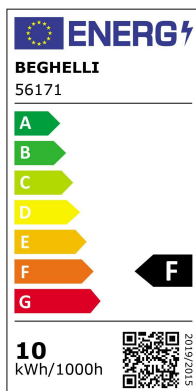

# Saving LED Goccia Luce Scale

**Beghelli**

LUCESCALE SAV PREM E27 10W 4K

Codice d'ordine: **56171**

**Descrizione:** Sorgenti luminose

**EAN:** 8002219735898

## CARATTERISTICHE TECNICHE ELETTRICHE E ILLUMINOTECNICHE

**POTENZA EQUIVALENTE:** 70W

**PORTALAMPADA:** E27

**TIPOLOGIA TENSIONE DI ALIMENTAZIONE:** AC

**TENSIONE DI ALIMENTAZIONE AC:** 220.0 V+230.0 V

**FREQUENZA ALIMENTAZIONE:** 50.0 Hz+60.0 Hz

**FATTORE DI POTENZA (Cos fi):** 0.51

**POTENZA ASSORBITA:** 10 W

**CONSUMO OGNI 1000h:** 10.0 kW·h

**EFFICIENZA:** 100 lm/W

**FLUSSO SORGENTE LUMINOSA:** 1000.0 lm

**NUMERO ACCENSIONI:** 35000

**DURATA LAMPADA:** 35000.0 h

## CARATTERISTICHE MECCANICHE

**Dimensioni:** Diametro: 60.0 mm Altezza: 110.0 mm

**GRADO IP:** IP20

**QUANTITÀ IMBALLO SINGOLO/MULTIPLA/TRASPORTO:** 1/10/50