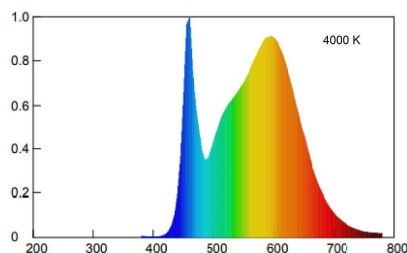

# Saving LED Goccia Luce Scale

**Beghelli**

LUCESCALE SAV PREM E27 10W 4K

Codice d'ordine: **56171**

**Descrizione:** Sorgenti luminose

**EAN:** 8002219735898

## CARATTERISTICHE TECNICHE ELETTRICHE E ILLUMINOTECNICHE

**POTENZA EQUIVALENTE:** 70W

**PORTALAMPADA:** E27

**TIPOLOGIA TENSIONE DI ALIMENTAZIONE:** AC

**TENSIONE DI ALIMENTAZIONE AC:** 220.0 V+230.0 V

**FREQUENZA ALIMENTAZIONE:** 50.0 Hz+60.0 Hz

**FATTORE DI POTENZA (Cos fi):** 0.51

**POTENZA ASSORBITA:** 10 W

**CONSUMO OGNI 1000h:** 10.0 kW·h

**EFFICIENZA:** 100 lm/W

**FLUSSO SORGENTE LUMINOSA:** 1000.0 lm

**NUMERO ACCENSIONI:** 35000

**DURATA LAMPADA:** 35000.0 h

## CARATTERISTICHE MECCANICHE

**Dimensioni:** Diametro: 60.0 mm Altezza: 110.0 mm

**GRADO IP:** IP20

**QUANTITÀ IMBALLO SINGOLO/MULTIPLA/TRASPORTO:** 1/10/50