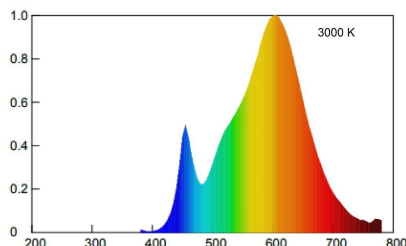

ECOLed GU10 30°

Beghelli

SPOT GLASS GU10 6W 30° 3000K

Codice d'ordine: **56172**

Descrizione: Sorgenti luminose

EAN: 8002219743527

CARATTERISTICHE TECNICHE ELETTRICHE E ILLUMINOTECNICHE

POTENZA EQUIVALENTE: 70W

PORTALAMPADA: GU10

TENSIONE DI ALIMENTAZIONE AC: 220.0 V÷240.0 V

FREQUENZA ALIMENTAZIONE: 50.0 Hz÷60.0 Hz

FATTORE DI POTENZA (Cos fi): 0.51

POTENZA ASSORBITA: 6 W

CONSUMO OGNI 1000h: 6.0 kW·h

EFFICIENZA: 85 lm/W

FLUSSO SORGENTE LUMINOSA: 500.0 lm

NUMERO ACCENSIONI: 30000

DURATA LAMPADA: 30000.0 h

Ta: -20.0 °C÷50.0 °C

Ra: 80

CCT: 3000 K

STABILITA' DI COLORE (SDCM): SDCM6

MANTENIMENTO FLUSSO LUMINOSO L70/B50: 15000.0 h

ANGOLO FASCIO LUMINOSO: 30.0 °

DIMMERABILE: n

CLASSE EFFICIENZA ENERGETICA: 006

RISCHIO FOTOBIOLOGICO: RG0

INSTALLAZIONI E APPLICAZIONI

CARATTERISTICHE MECCANICHE

Dimensioni: Diametro: 50.0 mm **Altezza:** 53.0 mm