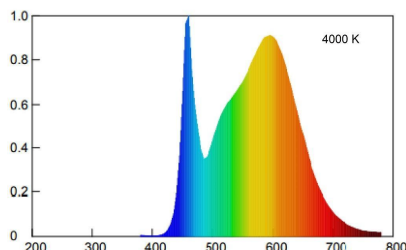

ECOLed GU10 30°

Beghelli

SPOT GLASS GU10 6W 30° 4000K

Codice d'ordine: **56173**

Descrizione: Sorgenti luminose

EAN: 8002219743534

CARATTERISTICHE TECNICHE ELETTRICHE E ILLUMINOTECNICHE

POTENZA EQUIVALENTE: 75W

PORTALAMPADA: GU10

TENSIONE DI ALIMENTAZIONE AC: 220.0 V±240.0 V

FREQUENZA ALIMENTAZIONE: 50.0 Hz±60.0 Hz

FATTORE DI POTENZA (Cos fi): 0.51

POTENZA ASSORBITA: 6 W

CONSUMO OGNI 1000h: 6.0 kW·h

EFFICIENZA: 85 lm/W

FLUSSO SORGENTE LUMINOSA: 510.0 lm

NUMERO ACCENSIONI: 30000

DURATA LAMPADA: 30000.0 h

Ta: -20.0 °C±50.0 °C

Ra: 80

CCT: 4000 K

STABILITA' DI COLORE (SDCM): SDCM6

MANTENIMENTO FLUSSO LUMINOSO L70/B50: 15000.0 h

ANGOLO FASCIO LUMINOSO: 30.0 °

DIMMERABILE: n

CLASSE EFFICIENZA ENERGETICA: 006

RISCHIO FOTOBIOLOGICO: RG0

INSTALLAZIONI E APPLICAZIONI

CARATTERISTICHE MECCANICHE

Dimensioni: Diametro: 50.0 mm **Altezza:** 53.0 mm