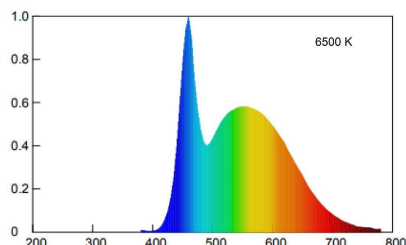

ECOLed GU10 30°

SPOT GLASS GU10 6W 30° 6500K

Codice d'ordine: **56174**

Descrizione: Sorgenti luminose

EAN: 8002219743541

CARATTERISTICHE TECNICHE ELETTRICHE E ILLUMINOTECNICHE

POTENZA EQUIVALENTE: 75W

PORTALAMPADA: GU10

NUMERO ACCENSIONI: 30000

DURATA LAMPADA: 30000.0 h

Ta: -20.0 °C±50.0 °C

Ra: 80

CCT: 6500 K

STABILITA' DI COLORE (SDCM): SDCM6

MANTENIMENTO FLUSSO LUMINOSO L70/B50: 15000.0 h

ANGOLO FASCIO LUMINOSO: 30.0 °

DIMMERABILE: n

CLASSE EFFICIENZA ENERGETICA: 006

RISCHIO FOTOBIOLOGICO: RG0

INSTALLAZIONI E APPLICAZIONI

CARATTERISTICHE MECCANICHE

Dimensioni: Diametro: 50.0 mm **Altezza:** 53.0 mm

GRADO IP: IP20

QUANTITÀ IMBALLO SINGOLO/MULTIPLO/TRASPORTO: 1/10/100