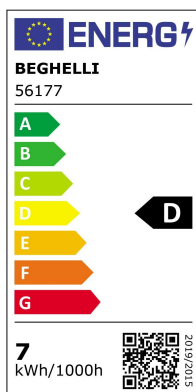

ZafiroLED Goccia

GOC LED ZAF 1000LM 7WE27 4K

Codice d'ordine: **56177**

Descrizione: Sorgenti luminose

EAN: 8002219743572

CARATTERISTICHE TECNICHE ELETTRICHE E ILLUMINOTECNICHE

POTENZA EQUIVALENTE: 70W

PORTALAMPADA: E27

TIPOLOGIA TENSIONE DI ALIMENTAZIONE: AC

TENSIONE DI ALIMENTAZIONE AC: 220.0 V±240.0 V

FREQUENZA ALIMENTAZIONE: 50.0 Hz±60.0 Hz

FATTORE DI POTENZA (Cos fi): 0.51

POTENZA ASSORBITA: 7 W

CONSUMO OGNI 1000h: 7.0 kW·h

EFFICIENZA: 143 lm/W

FLUSSO SORGENTE LUMINOSA: 1000.0 lm

NUMERO ACCENSIONI: 7500

DURATA LAMPADA: 15000.0 h

Ta: -20.0 °C±40.0 °C

Ra: 80

CCT: 4000 K

STABILITA' DI COLORE (SDCM): SDCM6

Dimensioni: **Diametro:** 60.0 mm **Altezza:** 105.0 mm

GRADO IP: IP20

QUANTITÀ IMBALLO SINGOLO/MULTIPLO/TRASPORTO: 1/10/100

CERTIFICATI E NORME

ZafiroLED Goccia

GOC LED ZAF 1000LM 7WE27 4K

Codice d'ordine: **56177**