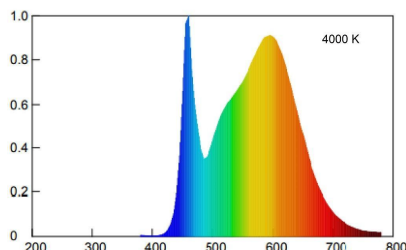

ZafiroLED Goccia

GOC LED ZAF 1000LM 7WE27 4K

Codice d'ordine: **56177**

Descrizione: Sorgenti luminose

EAN: 8002219743572

CARATTERISTICHE TECNICHE ELETTRICHE E ILLUMINOTECNICHE

POTENZA EQUIVALENTE: 70W

PORTALAMPADA: E27

EFFICIENZA: 143 lm/W

FLUSSO SORGENTE LUMINOSA: 1000.0 lm

NUMERO ACCENSIONI: 7500

DURATA LAMPADA: 15000.0 h

Ta: -20.0 °C±40.0 °C

Ra: 80

CCT: 4000 K

STABILITA' DI COLORE (SDCM): SDCM6

Dimensioni: **Diametro:** 60.0 mm **Altezza:** 105.0 mm

GRADO IP: IP20

QUANTITÀ IMBALLO SINGOLO/MULTIPLO/TRASPORTO: 1/10/100

CERTIFICATI E NORME

ZafiroLED Goccia

GOC LED ZAF 1000LM 7WE27 4K

Codice d'ordine: **56177**