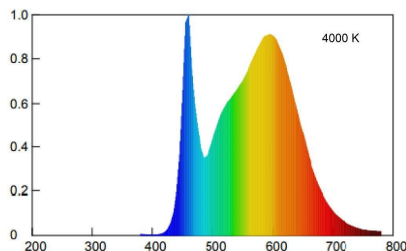

ZafiroLED Goccia

Dimmerabile

Beghelli

GOC ZAFIROLED DIM 6WE27 4000K

Codice d'ordine: **56188**

Descrizione: Sorgenti luminose
EAN: 8002219744722

CARATTERISTICHE TECNICHE ELETTRICHE E ILLUMINOTECNICHE

POTENZA EQUIVALENTE: 60W
PORTALAMPADA: E27
TIPOLOGIA TENSIONE DI ALIMENTAZIONE: AC
TENSIONE DI ALIMENTAZIONE AC: 220.0 V+240.0 V
FREQUENZA ALIMENTAZIONE: 50.0 Hz+60.0 Hz
FATTORE DI POTENZA (Cos fi): 0.51
POTENZA ASSORBITA: 6 W
CONSUMO OGNI 1000h: 6.0 kW·h
EFFICIENZA: 147 lm/W
FLUSSO SORGENTE LUMINOSA: 810.0 lm
NUMERO ACCENSIONI: 7500
DURATA LAMPADA: 15000.0 h
Ta: -20.0 °C+40.0 °C
Ra: 80
CCT: 4000 K
STABILITA' DI COLORE (SDCM): SDCM6
MANTENIMENTO FLUSSO LUMINOSO L70/B50: 27500.0 h
ANGOLO FASCIO LUMINOSO: 320.0 °
DIMMERABILE: y
CLASSE EFFICIENZA ENERGETICA: 004
RISCHIO FOTOBIOLOGICO: RG0

INSTALLAZIONI E APPLICAZIONI

CARATTERISTICHE MECCANICHE

Dimensioni: **Diametro:** 60.0 mm **Altezza:** 100.0 mm
GRADO IP: IP20
QUANTITÀ IMBALLO SINGOLO/MULTIPLA/TRASPORTO: 1/10/100

CERTIFICATI E NORME