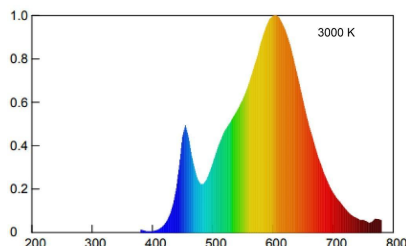

ECOLed GU10 95° Glass

SPOT GLASS GU10 6W 95° 3000K

Codice d'ordine: **56240**

Descrizione: Sorgenti luminose

EAN: 8002219754684

CARATTERISTICHE TECNICHE ELETTRICHE E ILLUMINOTECNICHE

POTENZA EQUIVALENTE: 75W

PORTALAMPADA: GU10

TENSIONE DI ALIMENTAZIONE AC: 220.0 V±240.0 V

FREQUENZA ALIMENTAZIONE: 50.0 Hz±60.0 Hz

FATTORE DI POTENZA (Cos fi): 0.51

POTENZA ASSORBITA: 6 W

CONSUMO OGNI 1000h: 6.0 kW·h

EFFICIENZA: 90 lm/W

FLUSSO SORGENTE LUMINOSA: 520.0 lm

NUMERO ACCENSIONI: 30000

DURATA LAMPADA: 30000.0 h

Ta: -20.0 °C±50.0 °C

Ra: 80

CCT: 3000 K

STABILITA' DI COLORE (SDCM): SDCM6

MANTENIMENTO FLUSSO LUMINOSO L70/B50: 15000.0 h

ANGOLO FASCIO LUMINOSO: 95.0 °

DIMMERABILE: n

CLASSE EFFICIENZA ENERGETICA: 006

RISCHIO FOTOBIOLOGICO: RG0

INSTALLAZIONI E APPLICAZIONI

CARATTERISTICHE MECCANICHE

Dimensioni: Diametro: 50.0 mm **Altezza:** 52.0 mm