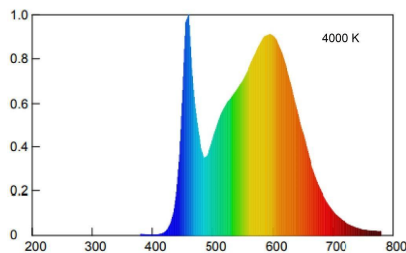

ZafiroLED Natural Color Oliva

ZAF NAT95 OLIV 800L 6WE14 4K

Codice d'ordine: **56485**

Descrizione: Sorgenti luminose
EAN: 8002219748485

CARATTERISTICHE TECNICHE ELETTRICHE E ILLUMINOTECNICHE

POTENZA EQUIVALENTE: 60W
PORTALAMPADA: E14
TENSIONE DI ALIMENTAZIONE AC: 220.0 V+240.0 V
FREQUENZA ALIMENTAZIONE: 50.0 Hz+60.0 Hz
FATTORE DI POTENZA (Cos fi): 0.51
POTENZA ASSORBITA: 6 W
CONSUMO OGNI 1000h: 6.0 kW·h
FLUSSO SORGENTE LUMINOSA: 810.0 lm
NUMERO ACCENSIONI: 7500
DURATA LAMPADA: 15000.0 h
Ta: -20.0 °C+40.0 °C
Ra: 95
CCT: 4000 K
STABILITA' DI COLORE (SDCM): SDCM6
MANTENIMENTO FLUSSO LUMINOSO L70/B50: 27500.0 h
ANGOLO FASCIO LUMINOSO: 320.0 °
DIMMERABILE: n
CLASSE EFFICIENZA ENERGETICA: 005
RISCHIO FOTOBIOLOGICO: RG0

INSTALLAZIONI E APPLICAZIONI

CARATTERISTICHE MECCANICHE

Dimensioni: **Diametro:** 35.0 mm **Altezza:** 100.0 mm
GRADO IP: IP20
QUANTITÀ IMBALLO SINGOLO/MULTIPLO/TRASPORTO: 1/10/100

CERTIFICATI E NORME

ZafiroLED Natural Color Oliva