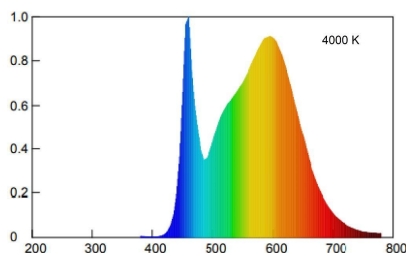

ZafiroLED Natural Color Sfera

Beghelli

ZAF NAT95 SFE 800L 6WE27 4K

Codice d'ordine: **56489**

Descrizione: Sorgenti luminose

EAN: 8002219748522

CARATTERISTICHE TECNICHE ELETTRICHE E ILLUMINOTECNICHE

POTENZA EQUIVALENTE: 60W

PORTALAMPADA: E27

TENSIONE DI ALIMENTAZIONE AC: 220.0 V+240.0 V

FREQUENZA ALIMENTAZIONE: 50.0 Hz+60.0 Hz

FATTORE DI POTENZA (Cos fi): 0.51

POTENZA ASSORBITA: 6 W

CONSUMO OGNI 1000h: 6.0 kW·h

FLUSSO SORGENTE LUMINOSA: 810.0 lm

NUMERO ACCENSIONI: 7500

DURATA LAMPADA: 15000.0 h

Ta: -20.0 °C+40.0 °C

Ra: 95

CCT: 4000 K

STABILITA' DI COLORE (SDCM): SDCM6

MANTENIMENTO FLUSSO LUMINOSO L70/B50: 27500.0 h

ANGOLO FASCIO LUMINOSO: 320.0 °

DIMMERABILE: n

CLASSE EFFICIENZA ENERGETICA: 005

RISCHIO FOTOBIOLOGICO: RG0

INSTALLAZIONI E APPLICAZIONI

CARATTERISTICHE MECCANICHE

Dimensioni: **Diametro:** 45.0 mm **Altezza:** 78.0 mm

GRADO IP: IP20

QUANTITÀ IMBALLO SINGOLO/MULTIPLIO/TRASPORTO: 1/10/100