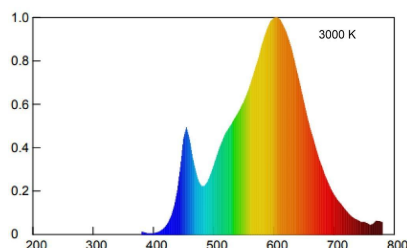

TuttovetroLED Goccia

TVETRO LED OP GOCCIA 7W E27 3K

Codice d'ordine: **56520**

Descrizione: Sorgenti luminose

EAN: 8002219865618

CARATTERISTICHE TECNICHE ELETTRICHE E ILLUMINOTECNICHE

POTENZA EQUIVALENTE: 60W

PORTALAMPADA: E27

TENSIONE DI ALIMENTAZIONE AC: 220.0 V±240.0 V

FREQUENZA ALIMENTAZIONE: 50.0 Hz±60.0 Hz

FATTORE DI POTENZA (Cos fi): 0.51

POTENZA ASSORBITA: 7 W

CONSUMO OGNI 1000h: 7.0 kW·h

EFFICIENZA: 115 lm/W

FLUSSO SORGENTE LUMINOSA: 810.0 lm

NUMERO ACCENSIONI: 15000

DURATA LAMPADA: 15000.0 h

Ta: -20.0 °C±45.0 °C

Ra: 80

CCT: 3000 K

STABILITA' DI COLORE (SDCM): SDCM6

MANTENIMENTO FLUSSO LUMINOSO L70/B50: 15000.0 h

ANGOLO FASCIO LUMINOSO: 360.0 °

DIMMERABILE: n

CLASSE EFFICIENZA ENERGETICA: 005

RISCHIO FOTOBIOLOGICO: RG0

INSTALLAZIONI E APPLICAZIONI

CARATTERISTICHE MECCANICHE

Dimensioni: Diametro: 60.0 mm **Altezza:** 105.0 mm

GRADO IP: IP20

QUANTITÀ IMBALLO SINGOLO/MULTIPLO/TRASPORTO: 1/10/100

CERTIFICATI E NORME