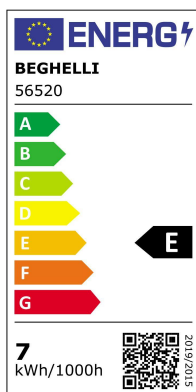

# TuttovetroLED Goccia

TVETRO LED OP GOCCIA 7W E27 3K

Codice d'ordine: **56520**

**Descrizione:** Sorgenti luminose

**EAN:** 8002219865618

## CARATTERISTICHE TECNICHE ELETTRICHE E ILLUMINOTECNICHE

**POTENZA EQUIVALENTE:** 60W

**PORTALAMPADA:** E27

**TENSIONE DI ALIMENTAZIONE AC:** 220.0 V±240.0 V

**FREQUENZA ALIMENTAZIONE:** 50.0 Hz±60.0 Hz

**FATTORE DI POTENZA (Cos fi):** 0.51

**POTENZA ASSORBITA:** 7 W

**CONSUMO OGNI 1000h:** 7.0 kW·h

**EFFICIENZA:** 115 lm/W

**FLUSSO SORGENTE LUMINOSA:** 810.0 lm

**NUMERO ACCENSIONI:** 15000

**DURATA LAMPADA:** 15000.0 h

**Ta:** -20.0 °C±45.0 °C

## CARATTERISTICHE MECCANICHE

**Dimensioni: Diametro:** 60.0 mm **Altezza:** 105.0 mm

**GRADO IP:** IP20

**QUANTITÀ IMBALLO SINGOLO/MULTIPLO/TRASPORTO:** 1/10/100