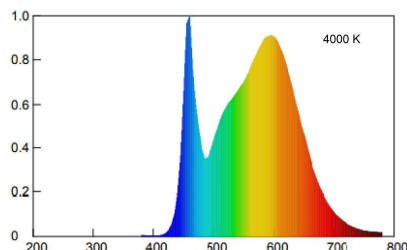

TuttovetroLED Goccia

TVETRO LED OP GOCCIA 7W E27 4K

Codice d'ordine: **56521**

Descrizione: Sorgenti luminose

EAN: 8002219865649

CARATTERISTICHE TECNICHE ELETTRICHE E ILLUMINOTECNICHE

POTENZA EQUIVALENTE: 60W

PORTALAMPADA: E27

TENSIONE DI ALIMENTAZIONE AC: 220.0 V±240.0 V

FREQUENZA ALIMENTAZIONE: 50.0 Hz±60.0 Hz

FATTORE DI POTENZA (Cos fi): 0.51

POTENZA ASSORBITA: 7 W

CONSUMO OGNI 1000h: 7.0 kW·h

EFFICIENZA: 115 lm/W

FLUSSO SORGENTE LUMINOSA: 810.0 lm

NUMERO ACCENSIONI: 15000

DURATA LAMPADA: 15000.0 h

Ta: -20.0 °C±45.0 °C

Ra: 80

CCT: 4000 K

STABILITA' DI COLORE (SDCM): SDCM6

MANTENIMENTO FLUSSO LUMINOSO L70/B50: 15000.0 h

ANGOLO FASCIO LUMINOSO: 360.0 °

DIMMERABILE: n

CLASSE EFFICIENZA ENERGETICA: 005

RISCHIO FOTOBIOLOGICO: RG0

INSTALLAZIONI E APPLICAZIONI

CARATTERISTICHE MECCANICHE

Dimensioni: Diametro: 60.0 mm **Altezza:** 105.0 mm

GRADO IP: IP20

QUANTITÀ IMBALLO SINGOLO/MULTIPLO/TRASPORTO: 1/10/100

CERTIFICATI E NORME