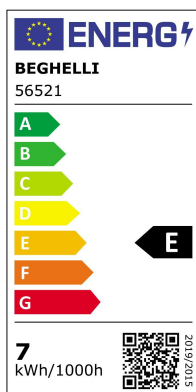

# TuttovetroLED Goccia

TVETRO LED OP GOCCIA 7W E27 4K

Codice d'ordine: **56521**

**Descrizione:** Sorgenti luminose

**EAN:** 8002219865649

## CARATTERISTICHE TECNICHE ELETTRICHE E ILLUMINOTECNICHE

**POTENZA EQUIVALENTE:** 60W

**PORTALAMPADA:** E27

**TENSIONE DI ALIMENTAZIONE AC:** 220.0 V±240.0 V

**FREQUENZA ALIMENTAZIONE:** 50.0 Hz±60.0 Hz

**FATTORE DI POTENZA (Cos fi):** 0.51

**POTENZA ASSORBITA:** 7 W

**CONSUMO OGNI 1000h:** 7.0 kW·h

**EFFICIENZA:** 115 lm/W

**FLUSSO SORGENTE LUMINOSA:** 810.0 lm

**NUMERO ACCENSIONI:** 15000

**DURATA LAMPADA:** 15000.0 h

**Ta:** -20.0 °C±45.0 °C

## CARATTERISTICHE MECCANICHE

**Dimensioni: Diametro:** 60.0 mm **Altezza:** 105.0 mm

**GRADO IP:** IP20

**QUANTITÀ IMBALLO SINGOLO/MULTIPLO/TRASPORTO:** 1/10/100