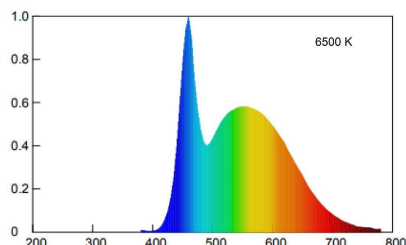

TuttovetroLED Goccia

TVETRO LED OP GOCCIA 7WE27 6K5

Codice d'ordine: **56522**

Descrizione: Sorgenti luminose

EAN: 8002219865670

CARATTERISTICHE TECNICHE ELETTRICHE E ILLUMINOTECNICHE

POTENZA EQUIVALENTE: 60W

PORTALAMPADA: E27

TENSIONE DI ALIMENTAZIONE AC: 220.0 V±240.0 V

FREQUENZA ALIMENTAZIONE: 50.0 Hz±60.0 Hz

FATTORE DI POTENZA (Cos fi): 0.51

POTENZA ASSORBITA: 7 W

CONSUMO OGNI 1000h: 7.0 kW·h

EFFICIENZA: 115 lm/W

FLUSSO SORGENTE LUMINOSA: 810.0 lm

NUMERO ACCENSIONI: 15000

DURATA LAMPADA: 15000.0 h

Ta: -20.0 °C±45.0 °C

Ra: 80

CCT: 6500 K

STABILITA' DI COLORE (SDCM): SDCM6

MANTENIMENTO FLUSSO LUMINOSO L70/B50: 15000.0 h

ANGOLO FASCIO LUMINOSO: 360.0 °

DIMMERABILE: n

CLASSE EFFICIENZA ENERGETICA: 005

RISCHIO FOTOBIOLOGICO: RG0

INSTALLAZIONI E APPLICAZIONI

CARATTERISTICHE MECCANICHE

Dimensioni: Diametro: 60.0 mm **Altezza:** 105.0 mm

GRADO IP: IP20

QUANTITÀ IMBALLO SINGOLO/MULTIPLO/TRASPORTO: 1/10/100

CERTIFICATI E NORME