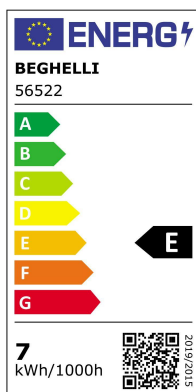

# TuttovetroLED Goccia

TVETRO LED OP GOCCIA 7WE27 6K5

Codice d'ordine: **56522**

**Descrizione:** Sorgenti luminose

**EAN:** 8002219865670

## CARATTERISTICHE TECNICHE ELETTRICHE E ILLUMINOTECNICHE

**POTENZA EQUIVALENTE:** 60W

**PORTALAMPADA:** E27

**TENSIONE DI ALIMENTAZIONE AC:** 220.0 V±240.0 V

**FREQUENZA ALIMENTAZIONE:** 50.0 Hz±60.0 Hz

**FATTORE DI POTENZA (Cos fi):** 0.51

**POTENZA ASSORBITA:** 7 W

**CONSUMO OGNI 1000h:** 7.0 kW·h

**EFFICIENZA:** 115 lm/W

**FLUSSO SORGENTE LUMINOSA:** 810.0 lm

**NUMERO ACCENSIONI:** 15000

**DURATA LAMPADA:** 15000.0 h

**Ta:** -20.0 °C±45.0 °C

## CARATTERISTICHE MECCANICHE

**Dimensioni: Diametro:** 60.0 mm **Altezza:** 105.0 mm

**GRADO IP:** IP20

**QUANTITÀ IMBALLO SINGOLO/MULTIPLO/TRASPORTO:** 1/10/100