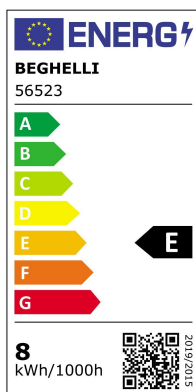

TuttovetroLED Goccia

Beghelli

TVETRO LED OP GOCC 8W E27 3K

Codice d'ordine: **56523**

Descrizione: Sorgenti luminose

EAN: 8002219865700

CARATTERISTICHE TECNICHE ELETTRICHE E ILLUMINOTECNICHE

POTENZA EQUIVALENTE: 75W

PORTALAMPADA: E27

TENSIONE DI ALIMENTAZIONE AC: 220.0 V±240.0 V

FREQUENZA ALIMENTAZIONE: 50.0 Hz±60.0 Hz

FATTORE DI POTENZA (Cos fi): 0.51

POTENZA ASSORBITA: 8 W

CONSUMO OGNI 1000h: 8.0 kW·h

EFFICIENZA: 130 lm/W

ANGOLO FASCIO LUMINOSO: 360.0 °

DIMMERABILE: n

CLASSE EFFICIENZA ENERGETICA: 005

RISCHIO FOTOBIOLOGICO: RG0

INSTALLAZIONI E APPLICAZIONI

CARATTERISTICHE MECCANICHE

Dimensioni: Diametro: 60.0 mm **Altezza:** 105.0 mm