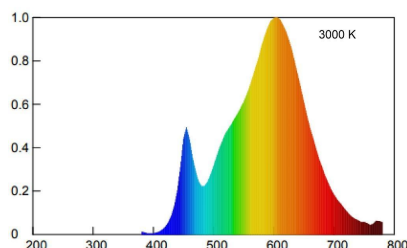

TuttovetroLED Goccia

Beghelli

TVETRO LED OP GOCC 8W E27 3K

Codice d'ordine: **56523**

Descrizione: Sorgenti luminose

EAN: 8002219865700

CARATTERISTICHE TECNICHE ELETTRICHE E ILLUMINOTECNICHE

POTENZA EQUIVALENTE: 75W

PORTALAMPADA: E27

TENSIONE DI ALIMENTAZIONE AC: 220.0 V±240.0 V

FREQUENZA ALIMENTAZIONE: 50.0 Hz±60.0 Hz

FATTORE DI POTENZA (Cos fi): 0.51

POTENZA ASSORBITA: 8 W

CONSUMO OGNI 1000h: 8.0 kW·h

EFFICIENZA: 130 lm/W

FLUSSO SORGENTE LUMINOSA: 1055.0 lm

NUMERO ACCENSIONI: 15000

DURATA LAMPADA: 15000.0 h

Ta: -20.0 °C±45.0 °C

Ra: 80

CCT: 3000 K

STABILITA' DI COLORE (SDCM): SDCM6

MANTENIMENTO FLUSSO LUMINOSO L70/B50: 15000.0 h

ANGOLO FASCIO LUMINOSO: 360.0 °

DIMMERABILE: n

CLASSE EFFICIENZA ENERGETICA: 005

RISCHIO FOTOBIOLOGICO: RG0

INSTALLAZIONI E APPLICAZIONI

CARATTERISTICHE MECCANICHE

Dimensioni: Diametro: 60.0 mm **Altezza:** 105.0 mm