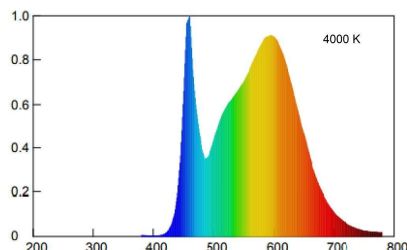

TuttovetroLED Goccia

TVETRO LED OP GOCC 8W E27 4K

Codice d'ordine: **56524**

Descrizione: Sorgenti luminose

EAN: 8002219865731

CARATTERISTICHE TECNICHE ELETTRICHE E ILLUMINOTECNICHE

POTENZA EQUIVALENTE: 75W

PORTALAMPADA: E27

TENSIONE DI ALIMENTAZIONE AC: 220.0 V±240.0 V

FREQUENZA ALIMENTAZIONE: 50.0 Hz±60.0 Hz

FATTORE DI POTENZA (Cos fi): 0.51

POTENZA ASSORBITA: 8 W

CONSUMO OGNI 1000h: 8.0 kW·h

EFFICIENZA: 130 lm/W

FLUSSO SORGENTE LUMINOSA: 1055.0 lm

NUMERO ACCENSIONI: 15000

DURATA LAMPADA: 15000.0 h

Ta: -20.0 °C±45.0 °C

Ra: 80

CCT: 4000 K

STABILITA' DI COLORE (SDCM): SDCM6

MANTENIMENTO FLUSSO LUMINOSO L70/B50: 15000.0 h

ANGOLO FASCIO LUMINOSO: 360.0 °

DIMMERABILE: n

CLASSE EFFICIENZA ENERGETICA: 005

RISCHIO FOTOBIOLOGICO: RG0

INSTALLAZIONI E APPLICAZIONI

CARATTERISTICHE MECCANICHE

Dimensioni: Diametro: 60.0 mm **Altezza:** 105.0 mm