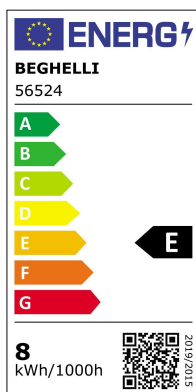

TuttovetroLED Goccia

TVETRO LED OP GOCC 8W E27 4K

Codice d'ordine: **56524**

Descrizione: Sorgenti luminose

EAN: 8002219865731

CARATTERISTICHE TECNICHE ELETTRICHE E ILLUMINOTECNICHE

POTENZA EQUIVALENTE: 75W

PORTALAMPADA: E27

TENSIONE DI ALIMENTAZIONE AC: 220.0 V±240.0 V

FREQUENZA ALIMENTAZIONE: 50.0 Hz±60.0 Hz

FATTORE DI POTENZA (Cos fi): 0.51

POTENZA ASSORBITA: 8 W

CONSUMO OGNI 1000h: 8.0 kW·h

EFFICIENZA: 130 lm/W

ANGOLO FASCIO LUMINOSO: 360.0 °

DIMMERABILE: n

CLASSE EFFICIENZA ENERGETICA: 005

RISCHIO FOTOBIOLOGICO: RG0

INSTALLAZIONI E APPLICAZIONI

CARATTERISTICHE MECCANICHE

Dimensioni: Diametro: 60.0 mm **Altezza:** 105.0 mm

GRADO IP: IP20

QUANTITÀ IMBALLO SINGOLO/MULTIPLO/TRASPORTO: 1/10/100

CERTIFICATI E NORME

TuttovetroLED Goccia

TVETRO LED OP GOCC 8W E27 4K

Codice d'ordine: **56524**