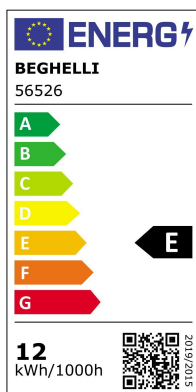

TuttovetroLED Goccia

TVETRO LED OP GOCCIA 12WE27 3K

Codice d'ordine: **56526**

Descrizione: Sorgenti luminose

EAN: 8002219865793

CARATTERISTICHE TECNICHE ELETTRICHE E ILLUMINOTECNICHE

POTENZA EQUIVALENTE: 100W

PORTALAMPADA: E27

TENSIONE DI ALIMENTAZIONE AC: 220.0 V±240.0 V

FREQUENZA ALIMENTAZIONE: 50.0 Hz±60.0 Hz

FATTORE DI POTENZA (Cos fi): 0.51

POTENZA ASSORBITA: 12 W

CONSUMO OGNI 1000h: 12.0 kW·h

EFFICIENZA: 125 lm/W

ANGOLO FASCIO LUMINOSO: 360.0 °

DIMMERABILE: n

CLASSE EFFICIENZA ENERGETICA: 005

RISCHIO FOTOBIOLOGICO: RG0

INSTALLAZIONI E APPLICAZIONI

CARATTERISTICHE MECCANICHE

Dimensioni: Diametro: 60.0 mm **Altezza:** 105.0 mm