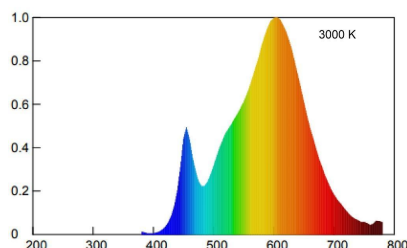

TuttovetroLED Goccia

TVETRO LED OP GOCCIA 12WE27 3K

Codice d'ordine: **56526**

Descrizione: Sorgenti luminose

EAN: 8002219865793

CARATTERISTICHE TECNICHE ELETTRICHE E ILLUMINOTECNICHE

POTENZA EQUIVALENTE: 100W

PORTALAMPADA: E27

TENSIONE DI ALIMENTAZIONE AC: 220.0 V±240.0 V

FREQUENZA ALIMENTAZIONE: 50.0 Hz±60.0 Hz

FATTORE DI POTENZA (Cos fi): 0.51

POTENZA ASSORBITA: 12 W

CONSUMO OGNI 1000h: 12.0 kW·h

EFFICIENZA: 125 lm/W

FLUSSO SORGENTE LUMINOSA: 1520.0 lm

NUMERO ACCENSIONI: 15000

DURATA LAMPADA: 15000.0 h

Ta: -20.0 °C±45.0 °C

Ra: 80

CCT: 3000 K

STABILITA' DI COLORE (SDCM): SDCM6

MANTENIMENTO FLUSSO LUMINOSO L70/B50: 15000.0 h

ANGOLO FASCIO LUMINOSO: 360.0 °

DIMMERABILE: n

CLASSE EFFICIENZA ENERGETICA: 005

RISCHIO FOTOBIOLOGICO: RG0

INSTALLAZIONI E APPLICAZIONI

CARATTERISTICHE MECCANICHE

Dimensioni: Diametro: 60.0 mm **Altezza:** 105.0 mm