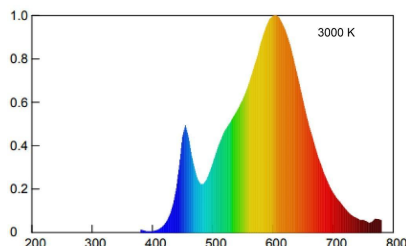

TuttovetroLED Sfera

TVETRO LED OP SFERA 6W E27 3K

Codice d'ordine: **56544**

Descrizione: Sorgenti luminose

EAN: 8002219866356

CARATTERISTICHE TECNICHE ELETTRICHE E ILLUMINOTECNICHE

POTENZA EQUIVALENTE: 50W

PORTALAMPADA: E27

TENSIONE DI ALIMENTAZIONE AC: 220.0 V±240.0 V

FREQUENZA ALIMENTAZIONE: 50.0 Hz±60.0 Hz

FATTORE DI POTENZA (Cos fi): 0.51

POTENZA ASSORBITA: 6 W

CONSUMO OGNI 1000h: 6.0 kW·h

EFFICIENZA: 100 lm/W

FLUSSO SORGENTE LUMINOSA: 600.0 lm

NUMERO ACCENSIONI: 15000

DURATA LAMPADA: 15000.0 h

Ta: -20.0 °C±45.0 °C

Ra: 80

CCT: 3000 K

STABILITA' DI COLORE (SDCM): SDCM6

MANTENIMENTO FLUSSO LUMINOSO L70/B50: 15000.0 h

ANGOLO FASCIO LUMINOSO: 360.0 °

DIMMERABILE: n

CLASSE EFFICIENZA ENERGETICA: 006

RISCHIO FOTOBIOLOGICO: RG0

INSTALLAZIONI E APPLICAZIONI

CARATTERISTICHE MECCANICHE

Dimensioni: Diametro: 45.0 mm **Altezza:** 73.0 mm