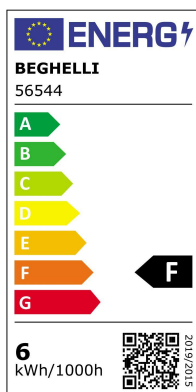

TuttovetroLED Sfera

TVETRO LED OP SFERA 6W E27 3K

Codice d'ordine: **56544**

Descrizione: Sorgenti luminose

EAN: 8002219866356

CARATTERISTICHE TECNICHE ELETTRICHE E ILLUMINOTECNICHE

POTENZA EQUIVALENTE: 50W

PORTALAMPADA: E27

TENSIONE DI ALIMENTAZIONE AC: 220.0 V±240.0 V

FREQUENZA ALIMENTAZIONE: 50.0 Hz±60.0 Hz

FATTORE DI POTENZA (Cos fi): 0.51

POTENZA ASSORBITA: 6 W

CONSUMO OGNI 1000h: 6.0 kW·h

EFFICIENZA: 100 lm/W

ANGOLO FASCIO LUMINOSO: 360.0 °

DIMMERABILE: n

CLASSE EFFICIENZA ENERGETICA: 006

RISCHIO FOTOBIOLOGICO: RG0

INSTALLAZIONI E APPLICAZIONI

CARATTERISTICHE MECCANICHE

Dimensioni: Diametro: 45.0 mm **Altezza:** 73.0 mm

GRADO IP: IP20

QUANTITÀ IMBALLO SINGOLO/MULTIPLO/TRASPORTO: 1/10/100

CERTIFICATI E NORME

TuttovetroLED Sfera

TVETRO LED OP SFERA 6W E27 3K

Codice d'ordine: **56544**