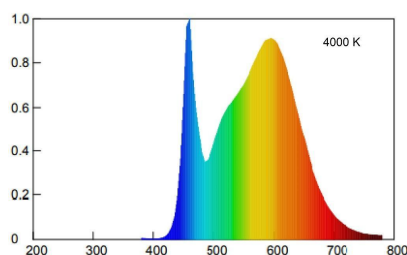

TuttovetroLED Colpo di Vento

Beghelli

TVETRO LED OP CDV 5W E14 4K

Codice d'ordine: **56554**

Descrizione: Sorgenti luminose

EAN: 8002219872678

CARATTERISTICHE TECNICHE ELETTRICHE E ILLUMINOTECNICHE

POTENZA EQUIVALENTE: 50W

PORTALAMPADA: E14

TENSIONE DI ALIMENTAZIONE AC: 220.0 V+240.0 V

FREQUENZA ALIMENTAZIONE: 50.0 Hz+60.0 Hz

FATTORE DI POTENZA (Cos fi): 0.51

POTENZA ASSORBITA: 5 W

CONSUMO OGNI 1000h: 5.0 kW·h

FLUSSO SORGENTE LUMINOSA: 600.0 lm

NUMERO ACCENSIONI: 15000

DURATA LAMPADA: 15000.0 h

Ta: -20.0 °C+45.0 °C

Ra: 80

CCT: 4000 K

STABILITA' DI COLORE (SDCM): SDCM6

MANTENIMENTO FLUSSO LUMINOSO L70/B50: 15000.0 h

ANGOLO FASCIO LUMINOSO: 360.0 °

DIMMERABILE: n

CLASSE EFFICIENZA ENERGETICA: 005

RISCHIO FOTOBIOLOGICO: RG0

INSTALLAZIONI E APPLICAZIONI

CARATTERISTICHE MECCANICHE

Dimensioni: **Diametro:** 35.0 mm **Altezza:** 118.0 mm

GRADO IP: IP20

QUANTITÀ IMBALLO SINGOLO/MULTIPLA/TRASPORTO: 1/10/100