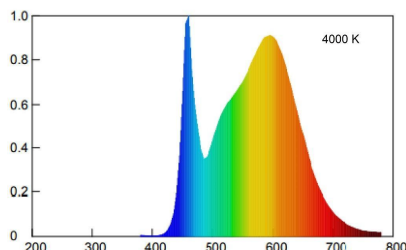

TuttovetroLED Tortiglione

Beghelli

TVETRO LED OP TORT 4W E14 4K

Codice d'ordine: **56557**

Descrizione: Sorgenti luminose

EAN: 8002219872760

CARATTERISTICHE TECNICHE ELETTRICHE E ILLUMINOTECNICHE

POTENZA EQUIVALENTE: 40W

PORTALAMPADA: E14

TENSIONE DI ALIMENTAZIONE AC: 220.0 V±240.0 V

FREQUENZA ALIMENTAZIONE: 50.0 Hz±60.0 Hz

FATTORE DI POTENZA (Cos fi): 0.51

POTENZA ASSORBITA: 4 W

CONSUMO OGNI 1000h: 4.0 kW·h

FLUSSO SORGENTE LUMINOSA: 470.0 lm

NUMERO ACCENSIONI: 15000

DURATA LAMPADA: 15000.0 h

Ta: -20.0 °C+45.0 °C

Ra: 80

CCT: 4000 K

STABILITA' DI COLORE (SDCM): SDCM6

MANTENIMENTO FLUSSO LUMINOSO L70/B50: 15000.0 h

ANGOLO FASCIO LUMINOSO: 360.0 °

DIMMERABILE: n

CLASSE EFFICIENZA ENERGETICA: 005

RISCHIO FOTOBIOLOGICO: RG0

INSTALLAZIONI E APPLICAZIONI

CARATTERISTICHE MECCANICHE

Dimensioni: Diametro: 35.0 mm **Altezza:** 97.0 mm

GRADO IP: IP20

QUANTITÀ IMBALLO SINGOLO/MULTIPLO/TRASPORTO: 1/10/100

CERTIFICATI E NORME