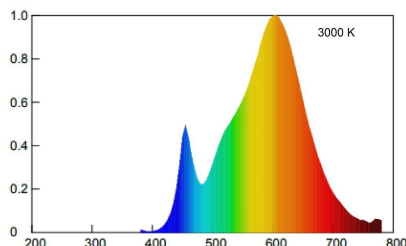

TuttovetroLED Tortiglione

Beghelli

TVETRO LED OP TORT 5W E14 3K

Codice d'ordine: **56559**

Descrizione: Sorgenti luminose

EAN: 8002219872821

CARATTERISTICHE TECNICHE ELETTRICHE E ILLUMINOTECNICHE

POTENZA EQUIVALENTE: 50W

PORTALAMPADA: E14

TENSIONE DI ALIMENTAZIONE AC: 220.0 V+240.0 V

FREQUENZA ALIMENTAZIONE: 50.0 Hz+60.0 Hz

FATTORE DI POTENZA (Cos fi): 0.51

POTENZA ASSORBITA: 5 W

CONSUMO OGNI 1000h: 5.0 kW·h

FLUSSO SORGENTE LUMINOSA: 600.0 lm

NUMERO ACCENSIONI: 15000

DURATA LAMPADA: 15000.0 h

Ta: -20.0 °C+45.0 °C

Ra: 80

CCT: 3000 K

STABILITA' DI COLORE (SDCM): SDCM6

MANTENIMENTO FLUSSO LUMINOSO L70/B50: 15000.0 h

ANGOLO FASCIO LUMINOSO: 360.0 °

DIMMERABILE: n

CLASSE EFFICIENZA ENERGETICA: 005

RISCHIO FOTOBIOLOGICO: RG0

INSTALLAZIONI E APPLICAZIONI

CARATTERISTICHE MECCANICHE

Dimensioni: Diametro: 35.0 mm **Altezza:** 97.0 mm

GRADO IP: IP20

QUANTITÀ IMBALLO SINGOLO/MULTIPLO/TRASPORTO: 1/10/100

CERTIFICATI E NORME