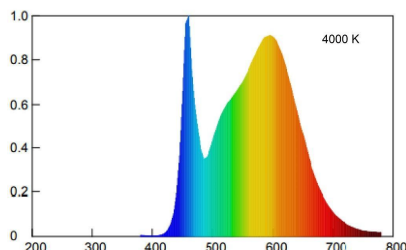

TuttovetroLED Tortiglione

Beghelli

TVETRO LED OP TORT 5W E14 4K

Codice d'ordine: **56560**

Descrizione: Sorgenti luminose

EAN: 8002219872852

CARATTERISTICHE TECNICHE ELETTRICHE E ILLUMINOTECNICHE

POTENZA EQUIVALENTE: 50W

PORTALAMPADA: E14

TENSIONE DI ALIMENTAZIONE AC: 220.0 V±240.0 V

FREQUENZA ALIMENTAZIONE: 50.0 Hz±60.0 Hz

FATTORE DI POTENZA (Cos fi): 0.51

POTENZA ASSORBITA: 5 W

CONSUMO OGNI 1000h: 5.0 kW·h

FLUSSO SORGENTE LUMINOSA: 600.0 lm

NUMERO ACCENSIONI: 15000

DURATA LAMPADA: 15000.0 h

Ta: -20.0 °C+45.0 °C

Ra: 80

CCT: 4000 K

STABILITA' DI COLORE (SDCM): SDCM6

MANTENIMENTO FLUSSO LUMINOSO L70/B50: 15000.0 h

ANGOLO FASCIO LUMINOSO: 360.0 °

DIMMERABILE: n

CLASSE EFFICIENZA ENERGETICA: 005

RISCHIO FOTOBIOLOGICO: RG0

INSTALLAZIONI E APPLICAZIONI

CARATTERISTICHE MECCANICHE

Dimensioni: Diametro: 35.0 mm **Altezza:** 97.0 mm

GRADO IP: IP20

QUANTITÀ IMBALLO SINGOLO/MULTIPLO/TRASPORTO: 1/10/100