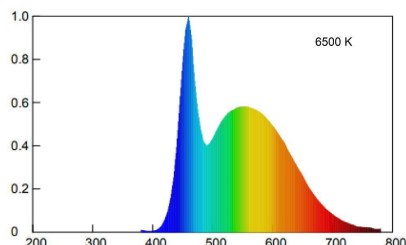

TuttovetroLED Tortiglione

Beghelli

TVETRO LED OP TORT 5W E14 6K5

Codice d'ordine: **56561**

Descrizione: Sorgenti luminose

EAN: 8002219872883

CARATTERISTICHE TECNICHE ELETTRICHE E ILLUMINOTECNICHE

POTENZA EQUIVALENTE: 50W

PORTALAMPADA: E14

TENSIONE DI ALIMENTAZIONE AC: 220.0 V÷240.0 V

FREQUENZA ALIMENTAZIONE: 50.0 Hz÷60.0 Hz

FATTORE DI POTENZA (Cos fi): 0.51

POTENZA ASSORBITA: 5 W

CONSUMO OGNI 1000h: 5.0 kW·h

FLUSSO SORGENTE LUMINOSA: 600.0 lm

NUMERO ACCENSIONI: 15000

DURATA LAMPADA: 15000.0 h

Ta: -20.0 °C÷45.0 °C

Ra: 80

CCT: 6500 K

STABILITA' DI COLORE (SDCM): SDCM6

MANTENIMENTO FLUSSO LUMINOSO L70/B50: 15000.0 h

ANGOLO FASCIO LUMINOSO: 360.0 °

DIMMERABILE: n

CLASSE EFFICIENZA ENERGETICA: 005

RISCHIO FOTOBIOLOGICO: RG0

INSTALLAZIONI E APPLICAZIONI

CARATTERISTICHE MECCANICHE

Dimensioni: **Diametro:** 35.0 mm **Altezza:** 97.0 mm

GRADO IP: IP20

QUANTITÀ IMBALLO SINGOLO/MULTIPLO/TRASPORTO: 1/10/100

CERTIFICATI E NORME