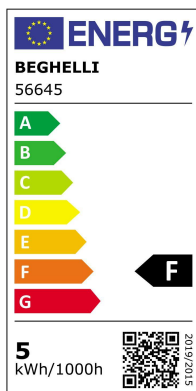

# Strip ECOLED High Standard

**Beghelli**

STRIPILED 24V 5W 500lm IP20 4K

Codice d'ordine: **56645**

**Descrizione:** Sorgenti luminose

**EAN:** 8002219878380

## CARATTERISTICHE TECNICHE ELETTRICHE E ILLUMINOTECNICHE

**FATTORE DI POTENZA (Cos fi):** 1

**TENSIONE NOMINALE DI ALIMENTAZIONE DC:** 24.0 V

**POTENZA ASSORBITA:** 5 W

**CONSUMO OGNI 1000h:** 5.0 kW·h

**EFFICIENZA:** 86 lm/W

**FLUSSO SORGENTE LUMINOSA:** 500.0 lm

**DURATA LAMPADA:** 35000.0 h

**Ta:** -20.0 °C+45.0 °C

**Ra:** 80

**CCT:** 4000 K

**STABILITA' DI COLORE (SDCM):** SDCM6

**MANTENIMENTO FLUSSO LUMINOSO L70/B50:** 15000.0 h

**ANGOLO FASCIO LUMINOSO:** 120.0 °

**NUMERO DI LED:** 60

**DIMMERABILE:** y

**CLASSE EFFICIENZA ENERGETICA:** 006

**RISCHIO FOTOBIOLOGICO:** RG0