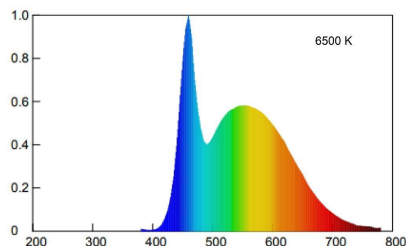

Strip ECOLED High Performance

Beghelli

STRIP LED HP 18W IP20 6K5

Codice d'ordine: **56659**

Descrizione: Sorgenti luminose

EAN: 8002219880017

CARATTERISTICHE TECNICHE ELETTRICHE E ILLUMINOTECNICHE

FATTORE DI POTENZA (Cos fi): 1

TENSIONE NOMINALE DI ALIMENTAZIONE DC: 24.0 V

POTENZA ASSORBITA: 18 W

CONSUMO OGNI 1000h: 18.0 kW·h

FLUSSO SORGENTE LUMINOSA: 2000.0 lm

DURATA LAMPADA: 20000.0 h

Ta: 0.0 Kdeg±

Ra: 80

CCT: 6500 K

STABILITA' DI COLORE (SDCM): SDCM6

MANTENIMENTO FLUSSO LUMINOSO L70/B50: 15000.0 h

ANGOLO FASCIO LUMINOSO: 120.0 °

NUMERO DI LED: 120

DIMMERABILE: y

CLASSE EFFICIENZA ENERGETICA: 006

RISCHIO FOTOBIOLOGICO: RG0

INSTALLAZIONI E APPLICAZIONI

CARATTERISTICHE MECCANICHE

Dimensioni: Altezza: 2.0 mm Lunghezza: 5000.0 mm Profondità 8.0 mm

GRADO IP: IP20

QUANTITÀ IMBALLO SINGOLO/MULTIPLO/TRASPORTO: 1/10/40

CERTIFICATI E NORME