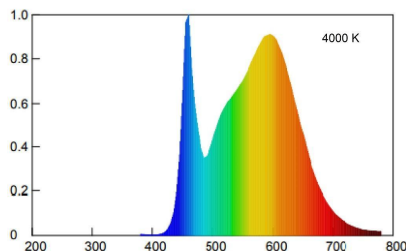

# Strip ECOLED AC Main Power

**Beghelli**

STRIP LED AC230V 10W IP65 4K5M

Codice d'ordine: **56681**

**Descrizione:** Sorgenti luminose  
**EAN:** 8002219867629

## CARATTERISTICHE TECNICHE ELETTRICHE E ILLUMINOTECNICHE

**TENSIONE DI ALIMENTAZIONE AC:** 220.0 V±230.0 V  
**FREQUENZA ALIMENTAZIONE:** 50.0 Hz±60.0 Hz  
**FATTORE DI POTENZA (Cos fi):** 0.85  
**POTENZA ASSORBITA:** 10 W  
**CONSUMO OGNI 1000h:** 10.0 kW·h  
**EFFICIENZA:** 100 lm/W  
**FLUSSO SORGENTE LUMINOSA:** 1000.0 lm  
**Ta:** 0.0 Kdeg±  
**Ra:** 80  
**CCT:** 4000 K  
**STABILITA' DI COLORE (SDCM):** SDCM6  
**MANTENIMENTO FLUSSO LUMINOSO L70/B50:** 15000.0 h  
**ANGOLO FASCIO LUMINOSO:** 120.0 °  
**NUMERO DI LED:** 120  
**DIMMERABILE:** y  
**CLASSE EFFICIENZA ENERGETICA:** 006  
**RISCHIO FOTOBIOLOGICO:** RG0

## CARATTERISTICHE MECCANICHE

**Dimensioni:** Altezza: 5.0 mm Lunghezza: 5000.0 mm Profondità 12.0 mm  
**GRADO IP:** IP65  
**QUANTITÀ IMBALLO SINGOLO/MULTIPLO/TRASPORTO:** 1/40/