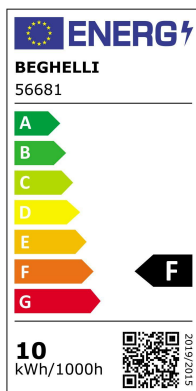

# Strip ECOLED AC Main Power

**Beghelli**

STRIP LED AC230V 10W IP65 4K5M

Codice d'ordine: **56681**

**Descrizione:** Sorgenti luminose  
**EAN:** 8002219867629

## CARATTERISTICHE TECNICHE ELETTRICHE E ILLUMINOTECNICHE

**TENSIONE DI ALIMENTAZIONE AC:** 220.0 V±230.0 V  
**FREQUENZA ALIMENTAZIONE:** 50.0 Hz±60.0 Hz  
**FATTORE DI POTENZA (Cos fi):** 0.85  
**POTENZA ASSORBITA:** 10 W  
**CONSUMO OGNI 1000h:** 10.0 kW·h  
**EFFICIENZA:** 100 lm/W  
**FLUSSO SORGENTE LUMINOSA:** 1000.0 lm  
**Ta:** 0.0 Kdeg±  
**Ra:** 80  
**CCT:** 4000 K  
**STABILITA' DI COLORE (SDCM):** SDCM6  
**MANTENIMENTO FLUSSO LUMINOSO L70/B50:** 15000.0 h  
**ANGOLO FASCIO LUMINOSO:** 120.0 °  
**NUMERO DI LED:** 120  
**DIMMERABILE:** y  
**CLASSE EFFICIENZA ENERGETICA:** 006  
**RISCHIO FOTOBIOLOGICO:** RG0

## CARATTERISTICHE MECCANICHE

**Dimensioni:** Altezza: 5.0 mm Lunghezza: 5000.0 mm Profondità 12.0 mm  
**GRADO IP:** IP65  
**QUANTITÀ IMBALLO SINGOLO/MULTIPLO/TRASPORTO:** 1/40/