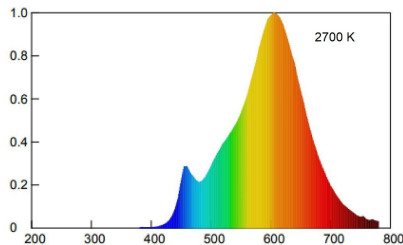

ECOLed R7s 78mm

R7S ECOLED STD 78MM 6W 2700K

Codice d'ordine: **56804**

Descrizione: Sorgenti luminose

EAN: 8002219729576

CARATTERISTICHE TECNICHE ELETTRICHE E ILLUMINOTECNICHE

POTENZA EQUIVALENTE: 45W

PORTALAMPADA: R7s

EFFICIENZA: 100 lm/W

FLUSSO SORGENTE LUMINOSA: 600.0 lm

NUMERO ACCENSIONI: 30000

DURATA LAMPADA: 20000.0 h

Ta: -20.0 °C÷40.0 °C

Ra: 80

CCT: 2700 K

STABILITA' DI COLORE (SDCM): SDCM6

Dimensioni: **Diametro:** 22.0 mm **Altezza:** 78.0 mm

GRADO IP: IP20

QUANTITÀ IMBALLO SINGOLO/MULTIPLIO/TRASPORTO: 1/20/200

CERTIFICATI E NORME