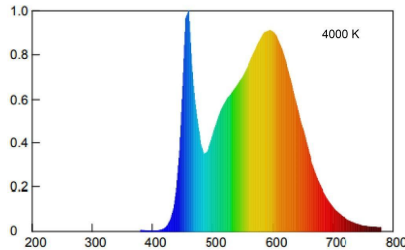

# ECOLed R7s 78mm

R7S ECOLED STD 78MM 6W 4000K

Codice d'ordine: **56805**

**Descrizione:** Sorgenti luminose

**EAN:** 8002219729583

## CARATTERISTICHE TECNICHE ELETTRICHE E ILLUMINOTECNICHE

**POTENZA EQUIVALENTE:** 45W

**PORTALAMPADA:** R7s

**TIPOLOGIA TENSIONE DI ALIMENTAZIONE:** AC

**TENSIONE DI ALIMENTAZIONE AC:** 220.0 V÷230.0 V

**FREQUENZA ALIMENTAZIONE:** 50.0 Hz+60.0 Hz

**FATTORE DI POTENZA (Cos fi):** 0.51

**POTENZA ASSORBITA:** 6 W

**CONSUMO OGNI 1000h:** 6.0 kW·h

**EFFICIENZA:** 100 lm/W

**FLUSSO SORGENTE LUMINOSA:** 600.0 lm

**NUMERO ACCENSIONI:** 30000

**DURATA LAMPADA:** 20000.0 h

## CARATTERISTICHE MECCANICHE

**Dimensioni:** **Diametro:** 22.0 mm **Altezza:** 78.0 mm

**GRADO IP:** IP20

**QUANTITÀ IMBALLO SINGOLO/MULTIPLIO/TRASPORTO:** 1/20/200