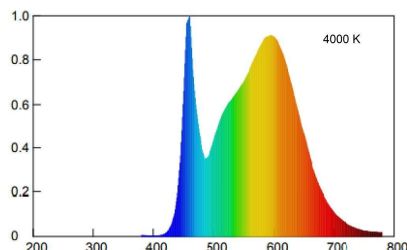

Saving LED Goccia

Beghelli

GOCCIA SAVING LED 16W E27 4K

Codice d'ordine: **56849**

Descrizione: Sorgenti luminose

EAN: 8002219740274

CARATTERISTICHE TECNICHE ELETTRICHE E ILLUMINOTECNICHE

POTENZA EQUIVALENTE: 100W

PORTALAMPADA: E27

TIPOLOGIA TENSIONE DI ALIMENTAZIONE: AC

TENSIONE DI ALIMENTAZIONE AC: 220.0 V±240.0 V

FREQUENZA ALIMENTAZIONE: 50.0 Hz±60.0 Hz

FATTORE DI POTENZA (Cos fi): 0.51

POTENZA ASSORBITA: 16 W

CONSUMO OGNI 1000h: 16.0 kW·h

EFFICIENZA: 91 lm/W

FLUSSO SORGENTE LUMINOSA: 1650.0 lm

NUMERO ACCENSIONI: 20000

DURATA LAMPADA: 20000.0 h

Ta: -20.0 °C±45.0 °C

Ra: 80

CCT: 4000 K

STABILITA' DI COLORE (SDCM): SDCM6

Dimensioni: **Diametro:** 60.0 mm **Altezza:** 118.0 mm

GRADO IP: IP20

QUANTITÀ IMBALLO SINGOLO/MULTIPLO/TRASPORTO: 1/10/50

CERTIFICATI E NORME