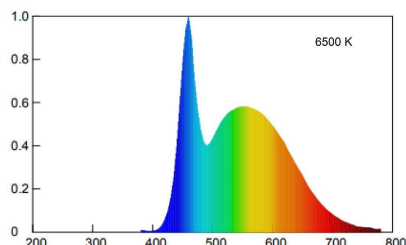

Saving LED Goccia

Beghelli

GOCCIA SAVING LED 16W E27 6.5K

Codice d'ordine: **56850**

Descrizione: Sorgenti luminose

EAN: 8002219740281

CARATTERISTICHE TECNICHE ELETTRICHE E ILLUMINOTECNICHE

POTENZA EQUIVALENTE: 100W

EFFICIENZA: 91 lm/W

FLUSSO SORGENTE LUMINOSA: 1650.0 lm

NUMERO ACCENSIONI: 20000

DURATA LAMPADA: 20000.0 h

Ta: -20.0 °C±45.0 °C

Ra: 80

CCT: 6500 K

STABILITA' DI COLORE (SDCM): SDCM6

Dimensioni: **Diametro:** 60.0 mm **Altezza:** 118.0 mm

GRADO IP: IP20

QUANTITÀ IMBALLO SINGOLO/MULTIPLO/TRASPORTO: 1/10/50

CERTIFICATI E NORME