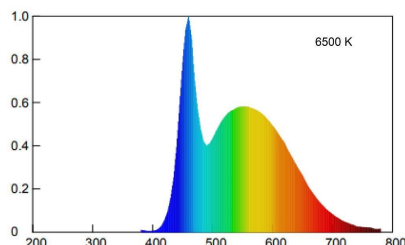

# Saving LED Goccia

**Beghelli**

GOCCIA SAVING LED 20W E27 6.5K

Codice d'ordine: **56853**

**Descrizione:** Sorgenti luminose

**EAN:** 8002219740311

## CARATTERISTICHE TECNICHE ELETTRICHE E ILLUMINOTECNICHE

**POTENZA EQUIVALENTE:** 120W

**PORTALAMPADA:** E27

**TIPOLOGIA TENSIONE DI ALIMENTAZIONE:** AC

**TENSIONE DI ALIMENTAZIONE AC:** 220.0 V±240.0 V

**FREQUENZA ALIMENTAZIONE:** 50.0 Hz±60.0 Hz

**FATTORE DI POTENZA (Cos fi):** 0.51

**POTENZA ASSORBITA:** 20 W

**CONSUMO OGNI 1000h:** 20.0 kW·h

**EFFICIENZA:** 90 lm/W

**FLUSSO SORGENTE LUMINOSA:** 2050.0 lm

**NUMERO ACCENSIONI:** 20000

**DURATA LAMPADA:** 20000.0 h

## CARATTERISTICHE MECCANICHE

**Dimensioni:** **Diametro:** 80.0 mm **Altezza:** 154.0 mm

**GRADO IP:** IP20

**QUANTITÀ IMBALLO SINGOLO/MULTIPLO/TRASPORTO:** 1/10/50