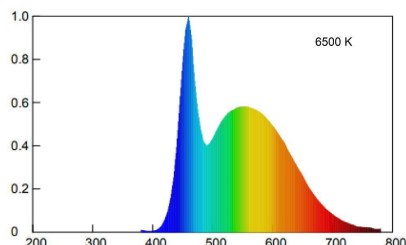

Saving LED Globo

Beghelli

GLOBO SAVING LED 16W E27 6.5K

Codice d'ordine: **56856**

Descrizione: Sorgenti luminose

EAN: 8002219740342

CARATTERISTICHE TECNICHE ELETTRICHE E ILLUMINOTECNICHE

POTENZA EQUIVALENTE: 100W

EFFICIENZA: 100 lm/W

FLUSSO SORGENTE LUMINOSA: 1600.0 lm

NUMERO ACCENSIONI: 30000

DURATA LAMPADA: 20000.0 h

Ta: -20.0 °C±45.0 °C

Ra: 80

CCT: 6500 K

STABILITA' DI COLORE (SDCM): SDCM6

Dimensioni: **Diametro:** 120.0 mm **Altezza:** 159.0 mm

GRADO IP: IP20

QUANTITÀ IMBALLO SINGOLO/MULTIPLO/TRASPORTO: 1/20/

CERTIFICATI E NORME