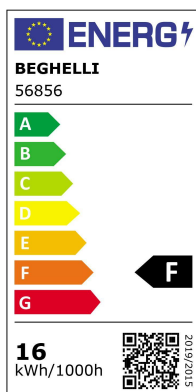

Saving LED Globo

Beghelli

GLOBO SAVING LED 16W E27 6.5K

Codice d'ordine: **56856**

Descrizione: Sorgenti luminose

EAN: 8002219740342

CARATTERISTICHE TECNICHE ELETTRICHE E ILLUMINOTECNICHE

POTENZA EQUIVALENTE: 100W

PORTALAMPADA: E27

TIPOLOGIA TENSIONE DI ALIMENTAZIONE: AC

TENSIONE DI ALIMENTAZIONE AC: 220.0 V±230.0 V

FREQUENZA ALIMENTAZIONE: 50.0 Hz±60.0 Hz

FATTORE DI POTENZA (Cos fi): 0.51

POTENZA ASSORBITA: 16 W

CONSUMO OGNI 1000h: 16.0 kW·h

EFFICIENZA: 100 lm/W

FLUSSO SORGENTE LUMINOSA: 1600.0 lm

NUMERO ACCENSIONI: 30000

DURATA LAMPADA: 20000.0 h

Ta: -20.0 °C±45.0 °C

Ra: 80

CCT: 6500 K

STABILITA' DI COLORE (SDCM): SDCM6

Dimensioni: **Diametro:** 120.0 mm **Altezza:** 159.0 mm

GRADO IP: IP20

QUANTITÀ IMBALLO SINGOLO/MULTIPLO/TRASPORTO: 1/20/

CERTIFICATI E NORME