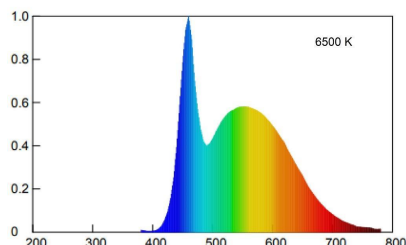

Saving LED Goccia

GOCCIA SAVING LED 25W E27 6.5K

Codice d'ordine: **56862**

Descrizione: Sorgenti luminose

EAN: 8002219743695

CARATTERISTICHE TECNICHE ELETTRICHE E ILLUMINOTECNICHE

POTENZA EQUIVALENTE: 150W

EFFICIENZA: 83 lm/W

FLUSSO SORGENTE LUMINOSA: 2650.0 lm

NUMERO ACCENSIONI: 20000

DURATA LAMPADA: 20000.0 h

Ta: -20.0 °C±45.0 °C

Ra: 80

CCT: 6500 K

STABILITA' DI COLORE (SDCM): SDCM6

Dimensioni: **Diametro:** 120.0 mm **Altezza:** 231.0 mm

GRADO IP: IP20

QUANTITÀ IMBALLO SINGOLO/MULTIPLO/TRASPORTO: 1/5/20

CERTIFICATI E NORME