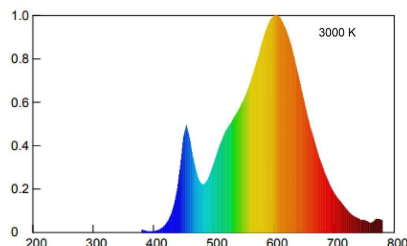

Saving LED Globo

Beghelli

GLOBO SAVING LED 24W E27 3K

Codice d'ordine: **56866**

Descrizione: Sorgenti luminose

EAN: 8002219743732

CARATTERISTICHE TECNICHE ELETTRICHE E ILLUMINOTECNICHE

POTENZA EQUIVALENTE: 150W

EFFICIENZA: 104 lm/W

FLUSSO SORGENTE LUMINOSA: 2500.0 lm

NUMERO ACCENSIONI: 20000

DURATA LAMPADA: 20000.0 h

Ta: -20.0 °C±45.0 °C

Ra: 80

CCT: 3000 K

STABILITA' DI COLORE (SDCM): SDCM6

Dimensioni: **Diametro:** 120.0 mm **Altezza:** 152.0 mm

GRADO IP: IP20

QUANTITÀ IMBALLO SINGOLO/MULTIPLO/TRASPORTO: 1/5/20

CERTIFICATI E NORME