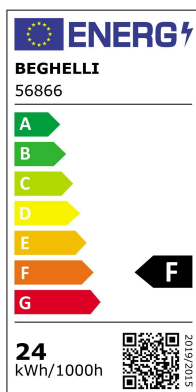

Saving LED Globo

Beghelli

GLOBO SAVING LED 24W E27 3K

Codice d'ordine: **56866**

Descrizione: Sorgenti luminose

EAN: 8002219743732

CARATTERISTICHE TECNICHE ELETTRICHE E ILLUMINOTECNICHE

POTENZA EQUIVALENTE: 150W

PORTALAMPADA: E27

TIPOLOGIA TENSIONE DI ALIMENTAZIONE: AC

TENSIONE DI ALIMENTAZIONE AC: 220.0 V±230.0 V

FREQUENZA ALIMENTAZIONE: 50.0 Hz±60.0 Hz

FATTORE DI POTENZA (Cos fi): 0.51

POTENZA ASSORBITA: 24 W

CONSUMO OGNI 1000h: 24.0 kW·h

EFFICIENZA: 104 lm/W

FLUSSO SORGENTE LUMINOSA: 2500.0 lm

NUMERO ACCENSIONI: 20000

DURATA LAMPADA: 20000.0 h

Ta: -20.0 °C±45.0 °C

Ra: 80

CCT: 3000 K

STABILITA' DI COLORE (SDCM): SDCM6

Dimensioni: **Diametro:** 120.0 mm **Altezza:** 152.0 mm

GRADO IP: IP20

QUANTITÀ IMBALLO SINGOLO/MULTIPLO/TRASPORTO: 1/5/20

CERTIFICATI E NORME