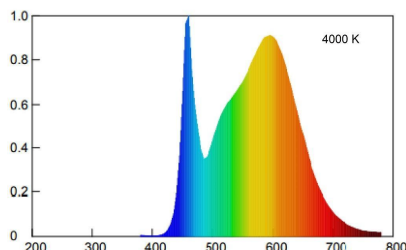

Saving LED Globo

Beghelli

GLOBO SAVING LED 24W E27 4K

Codice d'ordine: **56867**

Descrizione: Sorgenti luminose

EAN: 8002219743749

CARATTERISTICHE TECNICHE ELETTRICHE E ILLUMINOTECNICHE

POTENZA EQUIVALENTE: 150W

EFFICIENZA: 104 lm/W

FLUSSO SORGENTE LUMINOSA: 2500.0 lm

NUMERO ACCENSIONI: 20000

DURATA LAMPADA: 20000.0 h

Ta: -20.0 °C÷45.0 °C

Ra: 80

CCT: 4000 K

STABILITA' DI COLORE (SDCM): SDCM6

Dimensioni: **Diametro:** 120.0 mm **Altezza:** 152.0 mm

GRADO IP: IP20

QUANTITÀ IMBALLO SINGOLO/MULTIPLO/TRASPORTO: 1/5/20

CERTIFICATI E NORME