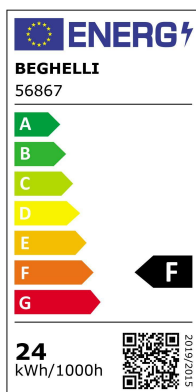

Saving LED Globo

Beghelli

GLOBO SAVING LED 24W E27 4K

Codice d'ordine: **56867**

Descrizione: Sorgenti luminose

EAN: 8002219743749

CARATTERISTICHE TECNICHE ELETTRICHE E ILLUMINOTECNICHE

POTENZA EQUIVALENTE: 150W

PORTALAMPADA: E27

TIPOLOGIA TENSIONE DI ALIMENTAZIONE: AC

TENSIONE DI ALIMENTAZIONE AC: 220.0 V÷230.0 V

FREQUENZA ALIMENTAZIONE: 50.0 Hz+60.0 Hz

FATTORE DI POTENZA (Cos fi): 0.51

POTENZA ASSORBITA: 24 W

CONSUMO OGNI 1000h: 24.0 kW·h

EFFICIENZA: 104 lm/W

FLUSSO SORGENTE LUMINOSA: 2500.0 lm

NUMERO ACCENSIONI: 20000

DURATA LAMPADA: 20000.0 h

Ta: -20.0 °C÷45.0 °C

Ra: 80

CCT: 4000 K

STABILITA' DI COLORE (SDCM): SDCM6

Dimensioni: **Diametro:** 120.0 mm **Altezza:** 152.0 mm

GRADO IP: IP20

QUANTITÀ IMBALLO SINGOLO/MULTIPLO/TRASPORTO: 1/5/20

CERTIFICATI E NORME