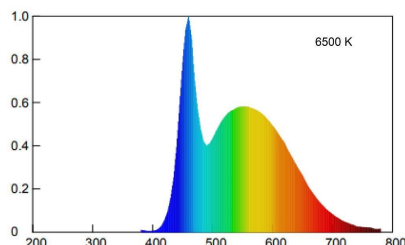

Saving LED Globo

Beghelli

GLOBO SAVING LED 24W E27 6.5K

Codice d'ordine: **56868**

Descrizione: Sorgenti luminose

EAN: 8002219743756

CARATTERISTICHE TECNICHE ELETTRICHE E ILLUMINOTECNICHE

POTENZA EQUIVALENTE: 150W

EFFICIENZA: 104 lm/W

FLUSSO SORGENTE LUMINOSA: 2500.0 lm

NUMERO ACCENSIONI: 20000

DURATA LAMPADA: 20000.0 h

Ta: -20.0 °C÷45.0 °C

Ra: 80

CCT: 6500 K

STABILITA' DI COLORE (SDCM): SDCM6

Dimensioni: **Diametro:** 120.0 mm **Altezza:** 152.0 mm

GRADO IP: IP20

QUANTITÀ IMBALLO SINGOLO/MULTIPLO/TRASPORTO: 1/5/20

CERTIFICATI E NORME