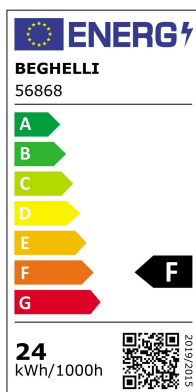

Saving LED Globo

Beghelli

GLOBO SAVING LED 24W E27 6.5K

Codice d'ordine: **56868**

Descrizione: Sorgenti luminose

EAN: 8002219743756

CARATTERISTICHE TECNICHE ELETTRICHE E ILLUMINOTECNICHE

POTENZA EQUIVALENTE: 150W

PORTALAMPADA: E27

TIPOLOGIA TENSIONE DI ALIMENTAZIONE: AC

TENSIONE DI ALIMENTAZIONE AC: 220.0 V÷230.0 V

FREQUENZA ALIMENTAZIONE: 50.0 Hz+60.0 Hz

FATTORE DI POTENZA (Cos fi): 0.51

POTENZA ASSORBITA: 24 W

CONSUMO OGNI 1000h: 24.0 kW·h

EFFICIENZA: 104 lm/W

FLUSSO SORGENTE LUMINOSA: 2500.0 lm

NUMERO ACCENSIONI: 20000

DURATA LAMPADA: 20000.0 h

Ta: -20.0 °C÷45.0 °C

Ra: 80

CCT: 6500 K

STABILITA' DI COLORE (SDCM): SDCM6

Dimensioni: **Diametro:** 120.0 mm **Altezza:** 152.0 mm

GRADO IP: IP20

QUANTITÀ IMBALLO SINGOLO/MULTIPLO/TRASPORTO: 1/5/20

CERTIFICATI E NORME