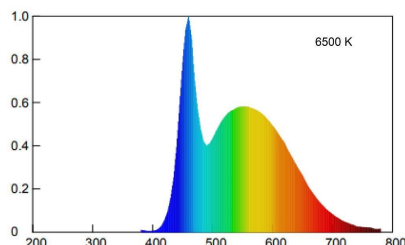

Saving LED Sfera E27

Beghelli

SFERA SAVING LED 7W E27 6.5K

Codice d'ordine: **56878**

Descrizione: Sorgenti luminose

EAN: 8002219747990

CARATTERISTICHE TECNICHE ELETTRICHE E ILLUMINOTECNICHE

POTENZA EQUIVALENTE: 50W

EFFICIENZA: 100 lm/W

FLUSSO SORGENTE LUMINOSA: 700.0 lm

NUMERO ACCENSIONI: 20000

DURATA LAMPADA: 20000.0 h

Ta: -20.0 °C±45.0 °C

Ra: 80

CCT: 6500 K

STABILITA' DI COLORE (SDCM): SDCM6

Dimensioni: **Diametro:** 45.0 mm **Altezza:** 80.0 mm

GRADO IP: IP20

QUANTITÀ IMBALLO SINGOLO/MULTIPLO/TRASPORTO: 1/10/100

CERTIFICATI E NORME