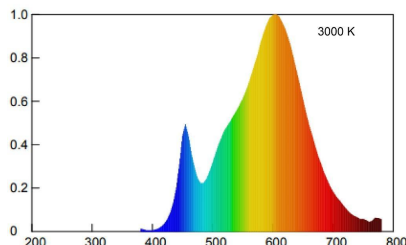

Saving LED Colpo di Vento

CDVENTO SAVING LED 7W E14 3K

Codice d'ordine: **56922**

Descrizione: Sorgenti luminose

EAN: 8002219747716

CARATTERISTICHE TECNICHE ELETTRICHE E ILLUMINOTECNICHE

POTENZA EQUIVALENTE: 50W

PORTALAMPADA: E14

TENSIONE DI ALIMENTAZIONE AC: 220.0 V±230.0 V

FREQUENZA ALIMENTAZIONE: 50.0 Hz±60.0 Hz

FATTORE DI POTENZA (Cos fi): 0.51

POTENZA ASSORBITA: 7 W

CONSUMO OGNI 1000h: 7.0 kW·h

EFFICIENZA: 100 lm/W

FLUSSO SORGENTE LUMINOSA: 700.0 lm

NUMERO ACCENSIONI: 20000

DURATA LAMPADA: 15000.0 h

Ta: -20.0 °C±45.0 °C

Ra: 80

CCT: 3000 K

STABILITA' DI COLORE (SDCM): SDCM6

MANTENIMENTO FLUSSO LUMINOSO L70/B50: 15000.0 h

ANGOLO FASCIO LUMINOSO: 200.0 °

DIMMERABILE: n

CLASSE EFFICIENZA ENERGETICA: 006

RISCHIO FOTOBIOLOGICO: RG0

INSTALLAZIONI E APPLICAZIONI

CARATTERISTICHE MECCANICHE

Dimensioni: **Diametro:** 38.0 mm **Altezza:** 129.0 mm