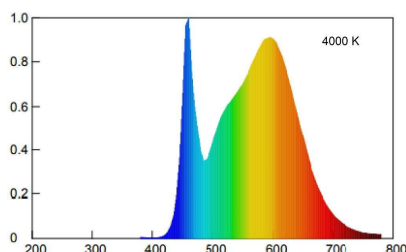

Saving LED Colpo di Vento

CDVENTO SAVING LED 7W E14 4K

Codice d'ordine: **56923**

Descrizione: Sorgenti luminose

EAN: 8002219747723

CARATTERISTICHE TECNICHE ELETTRICHE E ILLUMINOTECNICHE

POTENZA EQUIVALENTE: 50W

PORTALAMPADA: E14

TENSIONE DI ALIMENTAZIONE AC: 220.0 V±230.0 V

FREQUENZA ALIMENTAZIONE: 50.0 Hz±60.0 Hz

FATTORE DI POTENZA (Cos fi): 0.51

POTENZA ASSORBITA: 7 W

CONSUMO OGNI 1000h: 7.0 kW·h

EFFICIENZA: 100 lm/W

FLUSSO SORGENTE LUMINOSA: 700.0 lm

NUMERO ACCENSIONI: 20000

DURATA LAMPADA: 15000.0 h

Ta: -20.0 °C±45.0 °C

Ra: 80

CCT: 4000 K

STABILITA' DI COLORE (SDCM): SDCM6

MANTENIMENTO FLUSSO LUMINOSO L70/B50: 15000.0 h

ANGOLO FASCIO LUMINOSO: 200.0 °

DIMMERABILE: n

CLASSE EFFICIENZA ENERGETICA: 006

RISCHIO FOTOBIOLOGICO: RG0

INSTALLAZIONI E APPLICAZIONI

CARATTERISTICHE MECCANICHE

Dimensioni: **Diametro:** 38.0 mm **Altezza:** 129.0 mm