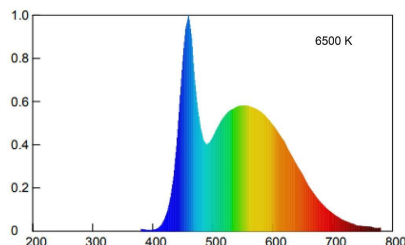

Saving LED Colpo di Vento

CDVENTO SAVING LED 7W E14 6.5K

Codice d'ordine: **56924**

Descrizione: Sorgenti luminose

EAN: 8002219747730

CARATTERISTICHE TECNICHE ELETTRICHE E ILLUMINOTECNICHE

POTENZA EQUIVALENTE: 50W

PORTALAMPADA: E14

TENSIONE DI ALIMENTAZIONE AC: 220.0 V±230.0 V

FREQUENZA ALIMENTAZIONE: 50.0 Hz±60.0 Hz

FATTORE DI POTENZA (Cos fi): 0.51

POTENZA ASSORBITA: 7 W

CONSUMO OGNI 1000h: 7.0 kW·h

EFFICIENZA: 100 lm/W

FLUSSO SORGENTE LUMINOSA: 700.0 lm

NUMERO ACCENSIONI: 20000

DURATA LAMPADA: 15000.0 h

Ta: -20.0 °C±45.0 °C

Ra: 80

CCT: 6500 K

STABILITA' DI COLORE (SDCM): SDCM6

MANTENIMENTO FLUSSO LUMINOSO L70/B50: 15000.0 h

ANGOLO FASCIO LUMINOSO: 200.0 °

DIMMERABILE: n

CLASSE EFFICIENZA ENERGETICA: 006

RISCHIO FOTOBIOLOGICO: RG0

INSTALLAZIONI E APPLICAZIONI

CARATTERISTICHE MECCANICHE

Dimensioni: Diametro: 38.0 mm **Altezza:** 129.0 mm

GRADO IP: IP20

QUANTITÀ IMBALLO SINGOLO/MULTIPLIO/TRASPORTO: 1/10/100

CERTIFICATI E NORME